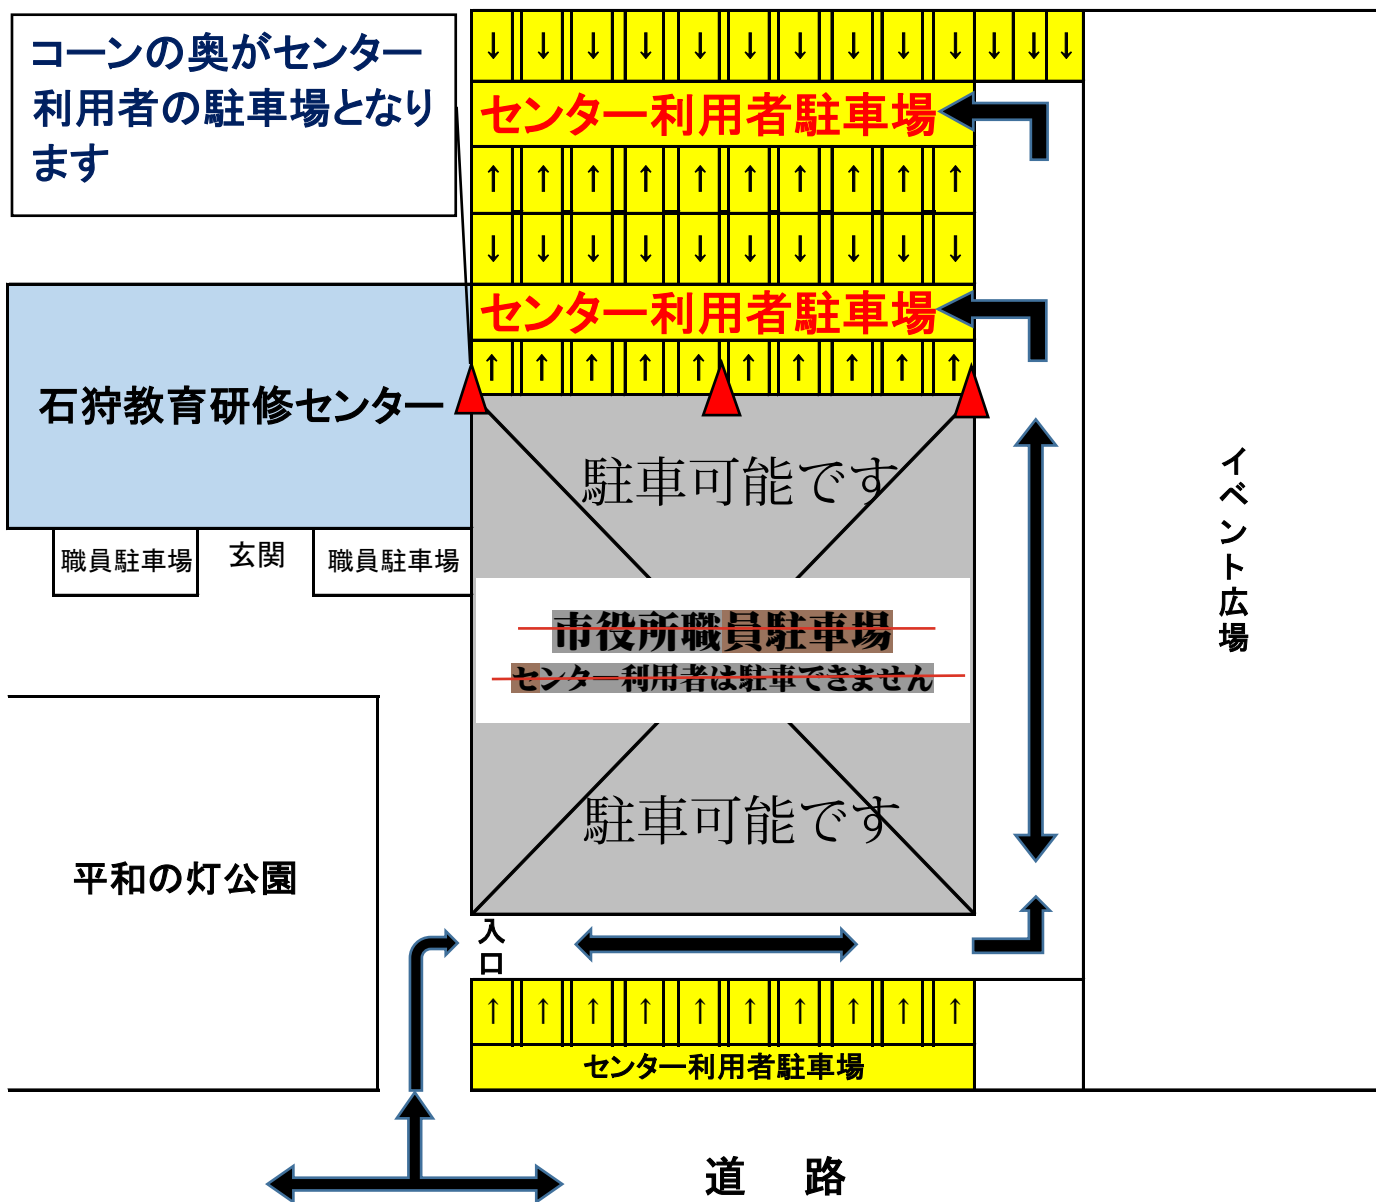

↓ 駐車可能

平和の灯公園

研修センター
臨時駐車場

研修センター

大会来場者以外の方の優先スペース

駐車禁止

総合体育館

審判・役員専用

石狩教育研修センター 駐車場の利用について

北広島高校

- 石狩教育研修センターご利用の皆様へ
- ・各学校に配付された **駐車券を中央のダッシュボードに載せて** 駐車場をご利用ください。
 - ・黄色部分へ矢印の向きに駐車してください。
 - ・50台程度駐車が可能です。 ×
 - ・市役所職員駐車場には、駐車しないでください。
 - ・駐車券を忘れられたり、満車の場合は、事務室等にご相談ください。