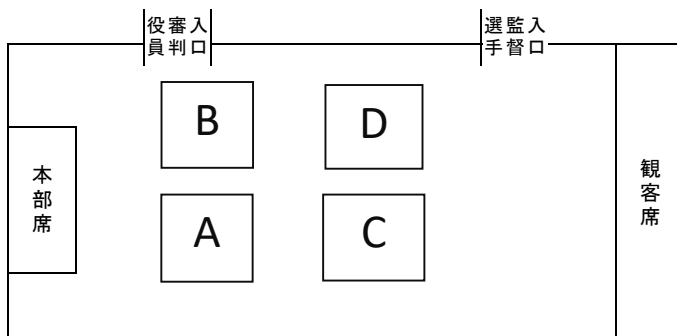

試合タイムテーブル

2022年6月19日(日)

※○数字は形は演習数、組手は試合数。

	時間	Aのコート	Bのコート	Cのコート	Dのコート
	8:45	男女個人形、選手・監督・保護者入場（選手・監督優先）			
男女個人形 男子団体形 女子個人組手 女子団体組手	9:30	男子個人形 ROUND1 G1 ⑫ 女子個人形 ROUND1 G1 ⑦	男子個人形 ROUND1 G2 ⑫ 女子個人形 ROUND1 G2 ⑦	男子個人形 ROUND1 G3 ⑫ 女子個人形 ROUND1 G3 ⑦	男子個人形 ROUND1 G4 ⑫ 女子個人形 ROUND1 G4 ⑦
	10:30	女子個人形 ROUND2 G1 ⑤ 準決勝 G1 ④	女子個人形 ROUND2 G2 ⑤ 準決勝 G2 ④	男子個人形 ROUND2 G1 ⑤ 準決勝 G1 ④	男子個人形 ROUND2 G2 ⑤ 準決勝 G2 ④
	11:20	女子個人形 順位決定戦 G1 ④	男子個人形 順位決定戦 G1 ④		
	11:40		男子団体形 順位決定戦 G1 ③		
	11:50				
	11:55	女子個人組手 1回戦 ③ 2回戦 ④ 3回戦 ② 4回戦 ①	女子個人組手 1回戦 ② 2回戦 ④ 3回戦 ② 4回戦 ① 準決勝 ①	女子個人組手 1回戦 ③ 2回戦 ④ 3回戦 ② 4回戦 ① 準決勝 ①	女子個人組手 1回戦 ③ 2回戦 ④ 3回戦 ② 4回戦 ①
	12:45	男子団体組手、選手・監督・保護者入場（選手・監督優先）			
	12:45	女子個人組手 敗者復活・3位決定戦	女子個人組手 敗者復活・3位決定戦		
	13:00				
	13:00	女子個人組手 決勝戦 ① SP決定戦 ①			
13:10	女子団体組手 準決勝 ① 決勝 ①	女子団体組手 準決勝 ①			
13:30					
男子団体組手 男子個人組手	13:30	男子個人組手、選手・監督・保護者入場（選手・監督優先）			
	13:30	男子団体組手 1回戦 ② 2回戦 ① 準決勝 ① 決勝 ①	男子団体組手 1回戦 ② 2回戦 ① 準決勝 ① 決勝 ①	男子団体組手 1回戦 ② 2回戦 ① 準決勝 ①	男子団体組手 1回戦 ② 2回戦 ①
	14:10				
	14:15	男子個人組手 1回戦 ⑥ 2回戦 ⑥ 3回戦 ④ 4回戦 ② 5回戦 ①	男子個人組手 1回戦 ⑥ 2回戦 ⑥ 3回戦 ④ 4回戦 ② 5回戦 ① 準決勝 ①	男子個人組手 1回戦 ⑥ 2回戦 ⑥ 3回戦 ④ 4回戦 ② 5回戦 ① 準決勝 ①	男子個人組手 1回戦 ⑥ 2回戦 ⑥ 3回戦 ④ 4回戦 ② 5回戦 ①
	15:45				
	15:45	男子個人組手 敗者復活・3位決定戦	男子個人組手 敗者復活・3位決定戦		
	16:00				
16:00	男子個人組手 決勝戦 ① SP決定戦 ①				
16:10					

会場見取図(コート配置図)

【監督・選手と保護者さまへのお願い】

1. 競技場内へは、監督・選手のみ入場とします。また、敗退した選手は、競技終了後アリーナ内から即退出してください。
2. 競技場内並びにサブアリーナ内では、密にならないよう注意願います。また、常にマスクの着用をお願いします。
3. 監督は、声を出してのアドバイスについては極力控えてください。また、握手、ハグ等も控えてください。
4. 応援は、拍手のみでお願いします。また観客席数もかぎられておりますので、関係選手の時のみの応援とし、敗退後は申し訳ありませんが、即お帰りください。
5. 表彰は各種目1位～3位の選手が対象となります。なお、表彰については、密を防ぐために準備ができ次第種目毎に行います。