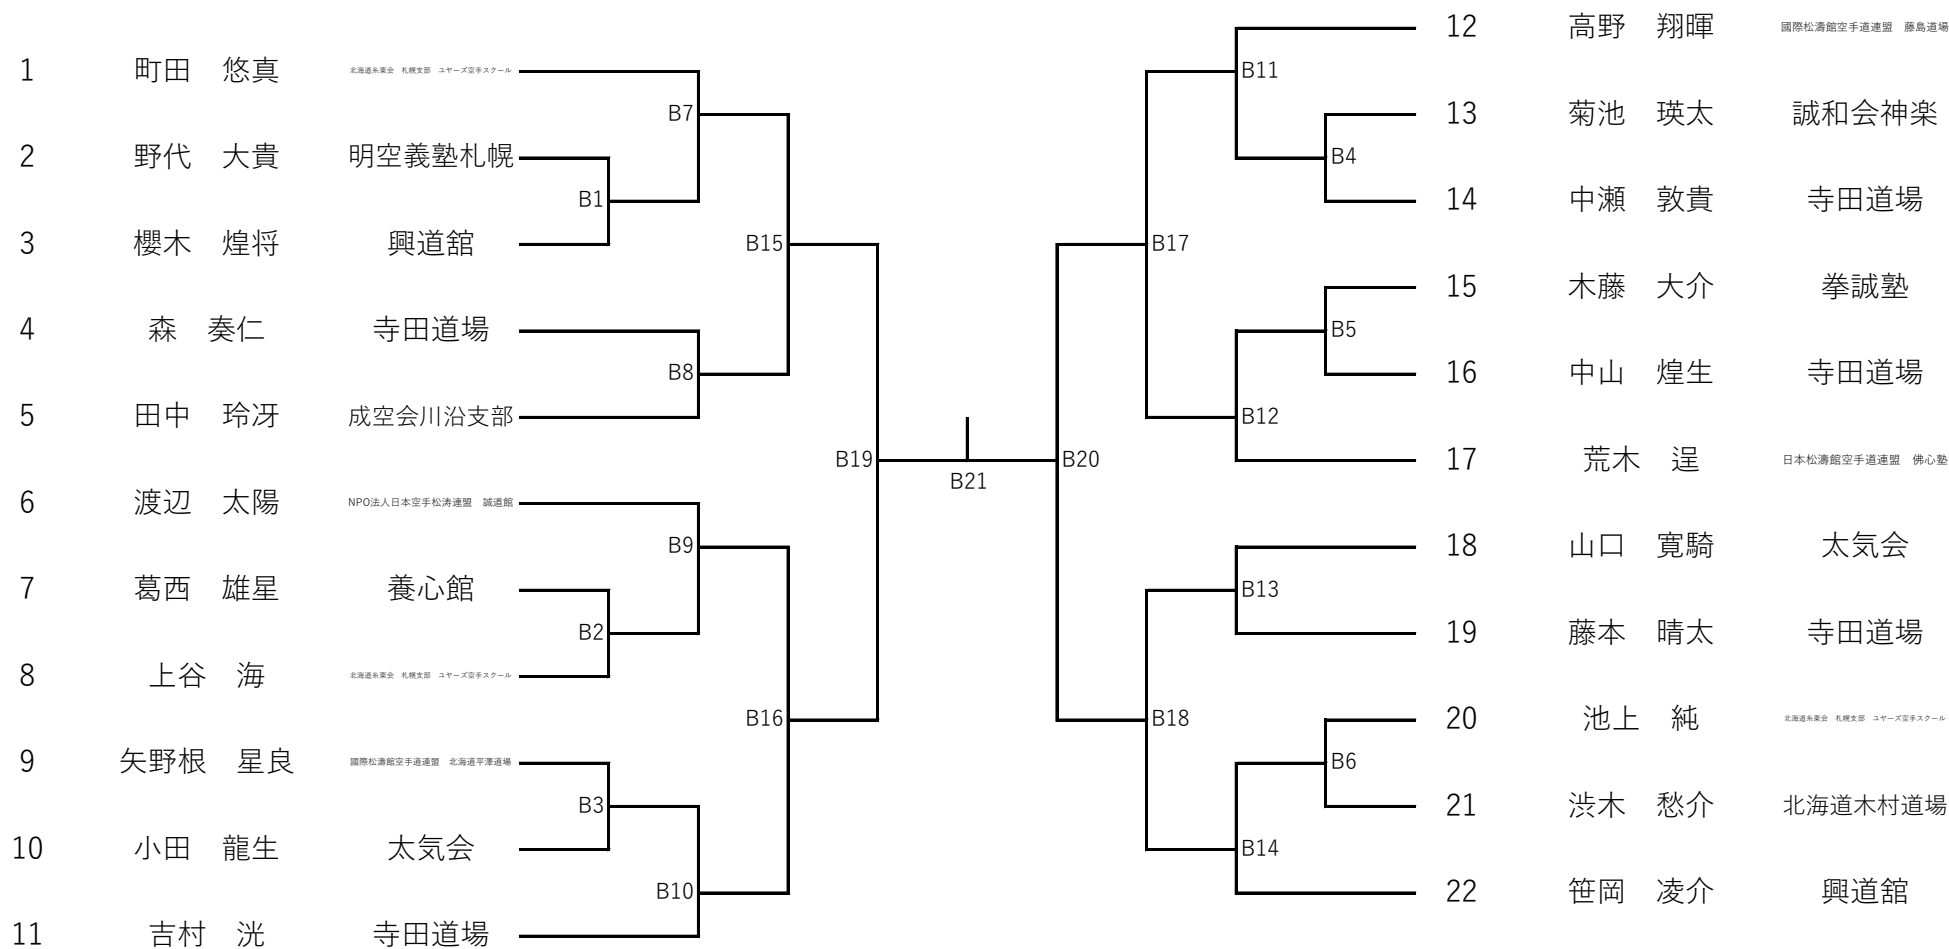

1年男子組手

Aコート

2年男子組手

Bコート

3年男子組手

Aコート

4年男子組手

Aコート

5年男子組手

Bコート

6年男子組手

Aコート