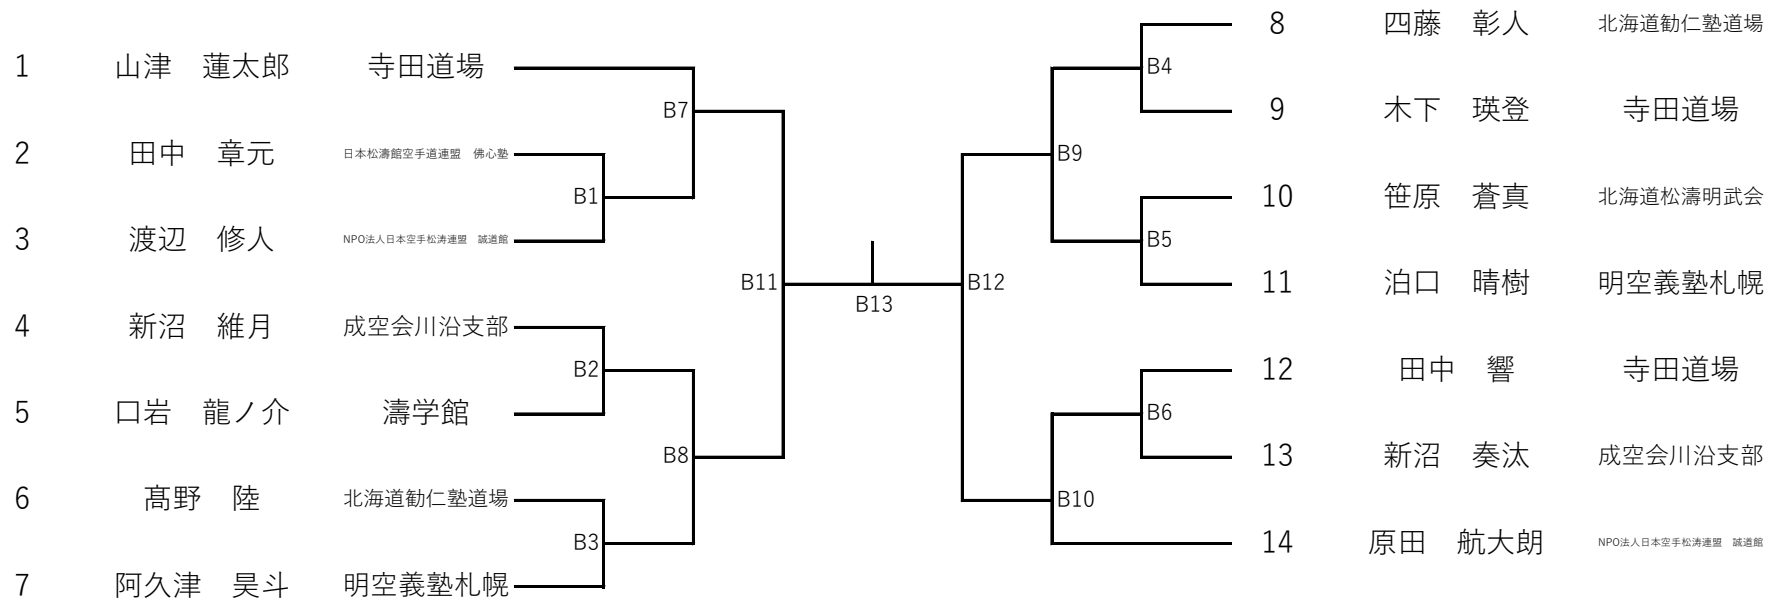

1年男子組手

Aコート

2年男子組手

Bコート

3年男子組手

Aコート

4年男子組手

Aコート