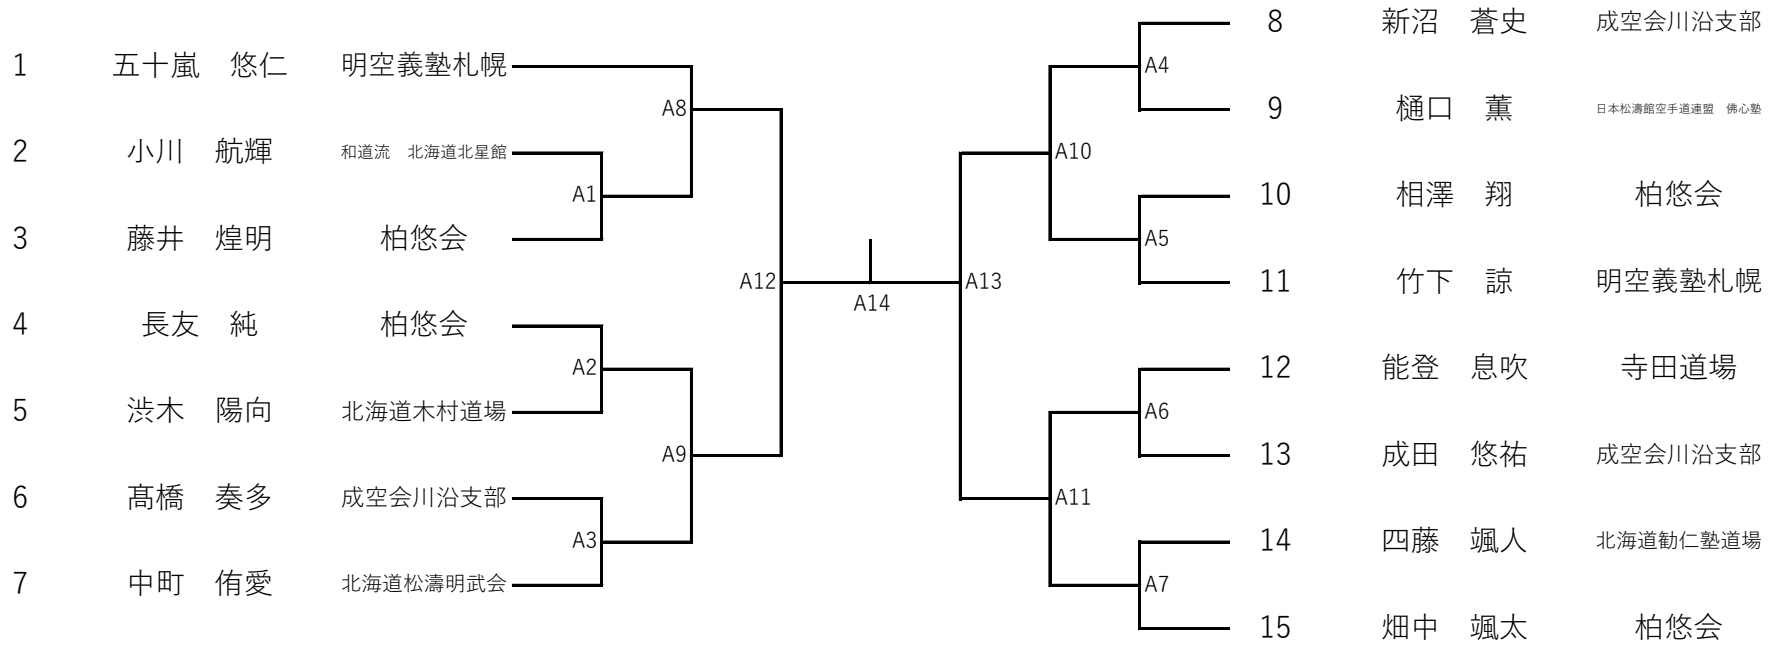

1年男子組手

Aコート

2年男子組手

Bコート

3年男子組手

Aコート

4年男子組手

Aコート

5年男子組手

Bコート

6年男子組手

Aコート