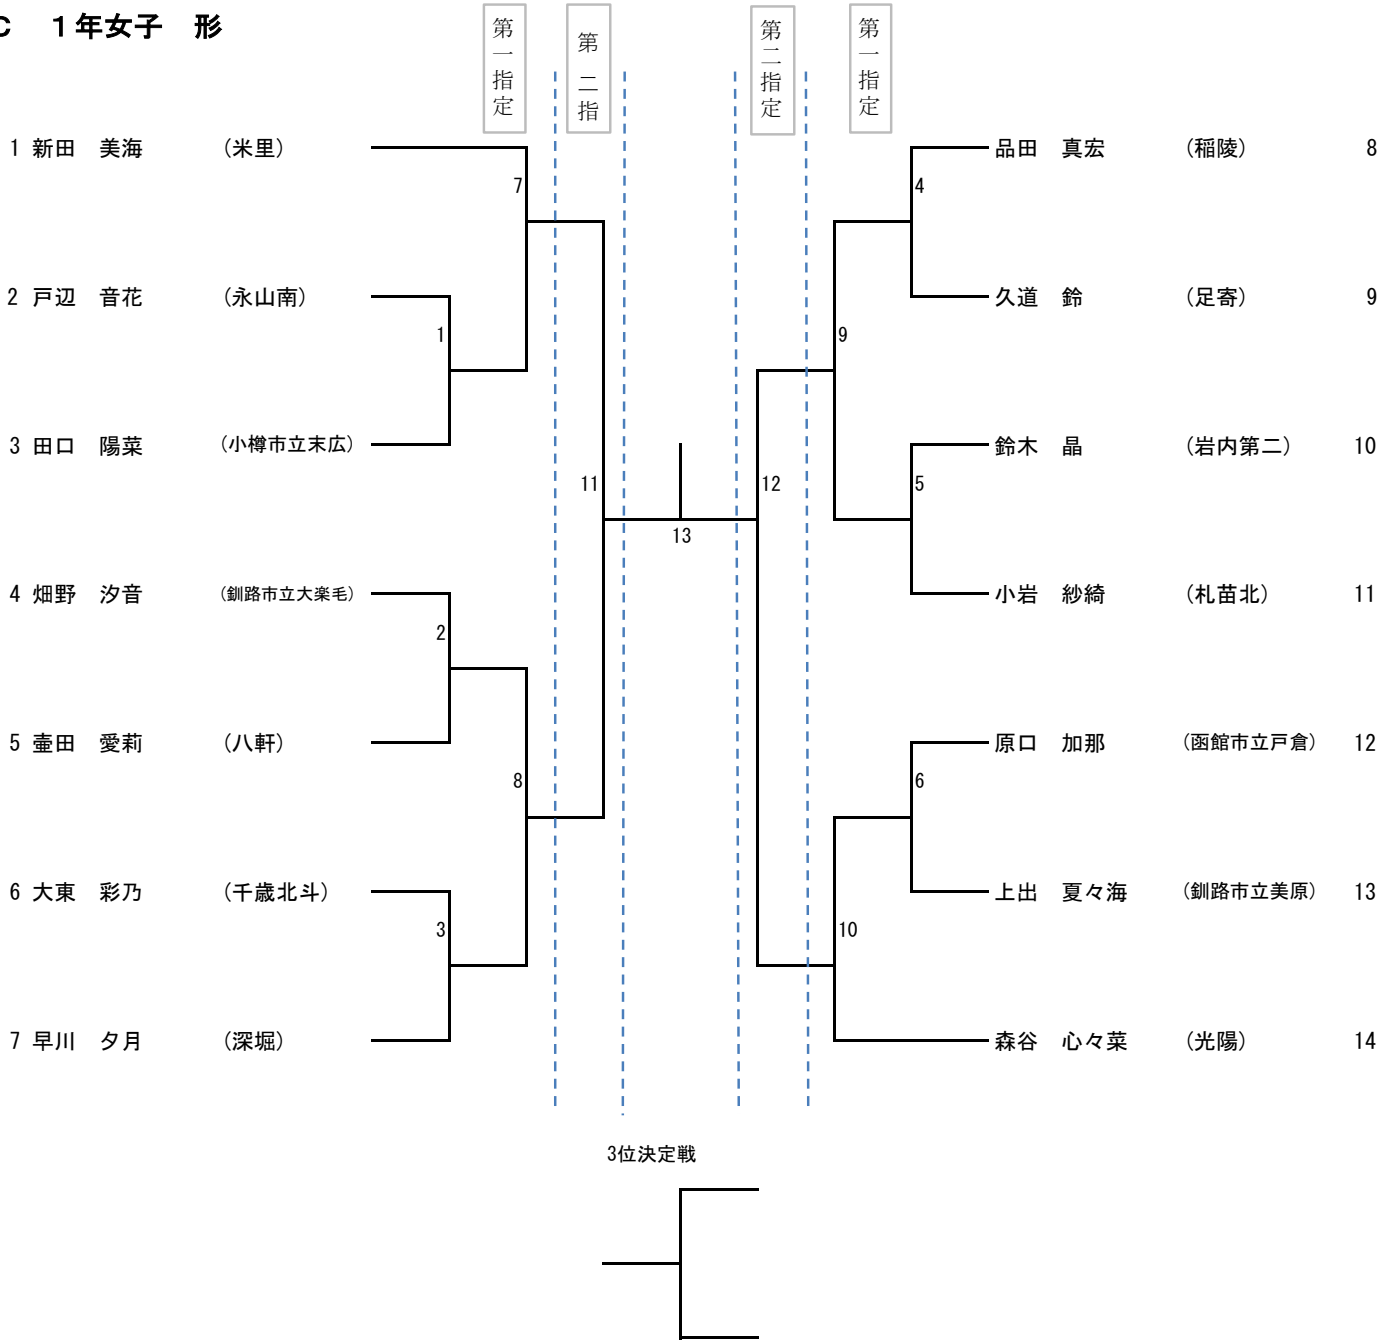

A 1年男子 形

B 2年男子 形

C 1年女子 形

D 2年女子 形

3位決定戦

E 1年男子 組手

F 2年男子 組手

3位決定戦

G 1年女子 組手

3位決定戦

H 2年女子 組手