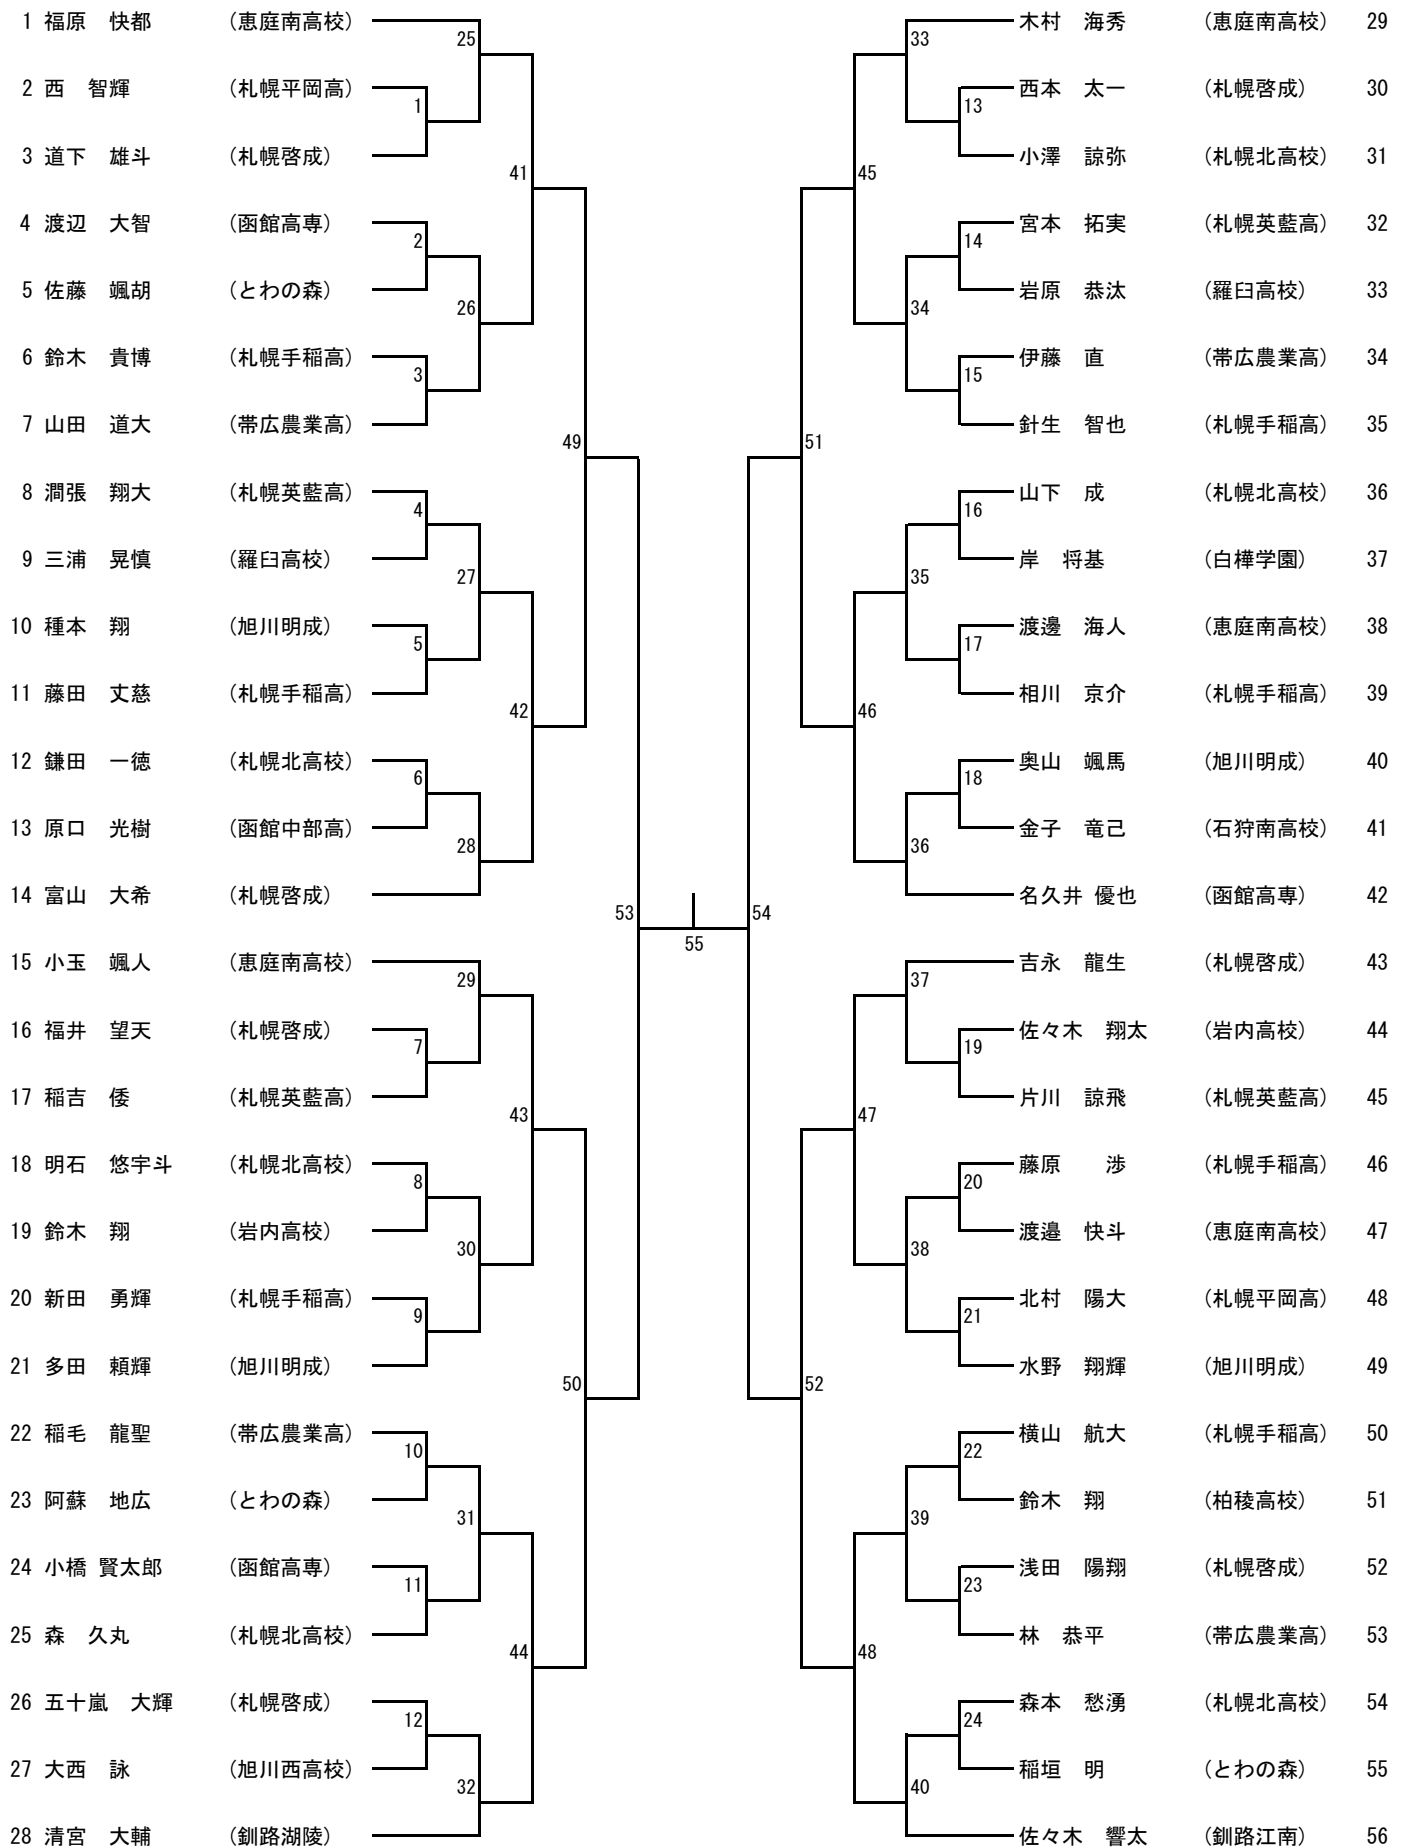

A 成年男子 組手 団体戦

	団体名	監督	選手				
1	恵庭南OB	成田 大樹	成田 大樹	伊藤 駿	石原 諒大		
2	小樽地区	三浦 正義	銭谷 健	川上 純知	坂入 匠	山村健太郎	三浦 正義
3	苫空連	工藤 由教	今 隆行	久保 勇樹	稗畑 勇希	甲谷 敬三	

B 成年男子 組手

C 成年男子 形

D 成年女子 組手

E 成年女子 形

スーパーチャンピオン決定戦

F ジュニア男子 組手

G ジュニア女子 組手