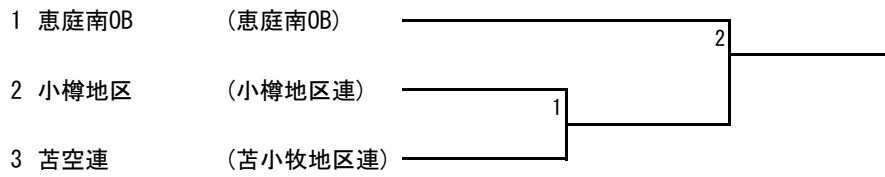

A 成年男子 組手 団体戦

	団体名	監督	選手				
1	恵庭南OB	成田 大樹	成田 大樹	伊藤 駿	石原 諒大		
2	小樽地区	三浦 正義	銭谷 健	川上 純知	坂入 匠	山村健太郎	三浦 正義
3	苫空連	工藤 由教	今 隆行	久保 勇樹	稗畑 勇希	甲谷 敬三	

B 成年男子 組手

C 成年男子 形

D 成年女子 組手

E 成年女子 形

スーパーチャンピオン決定戦

F ジュニア男子 組手