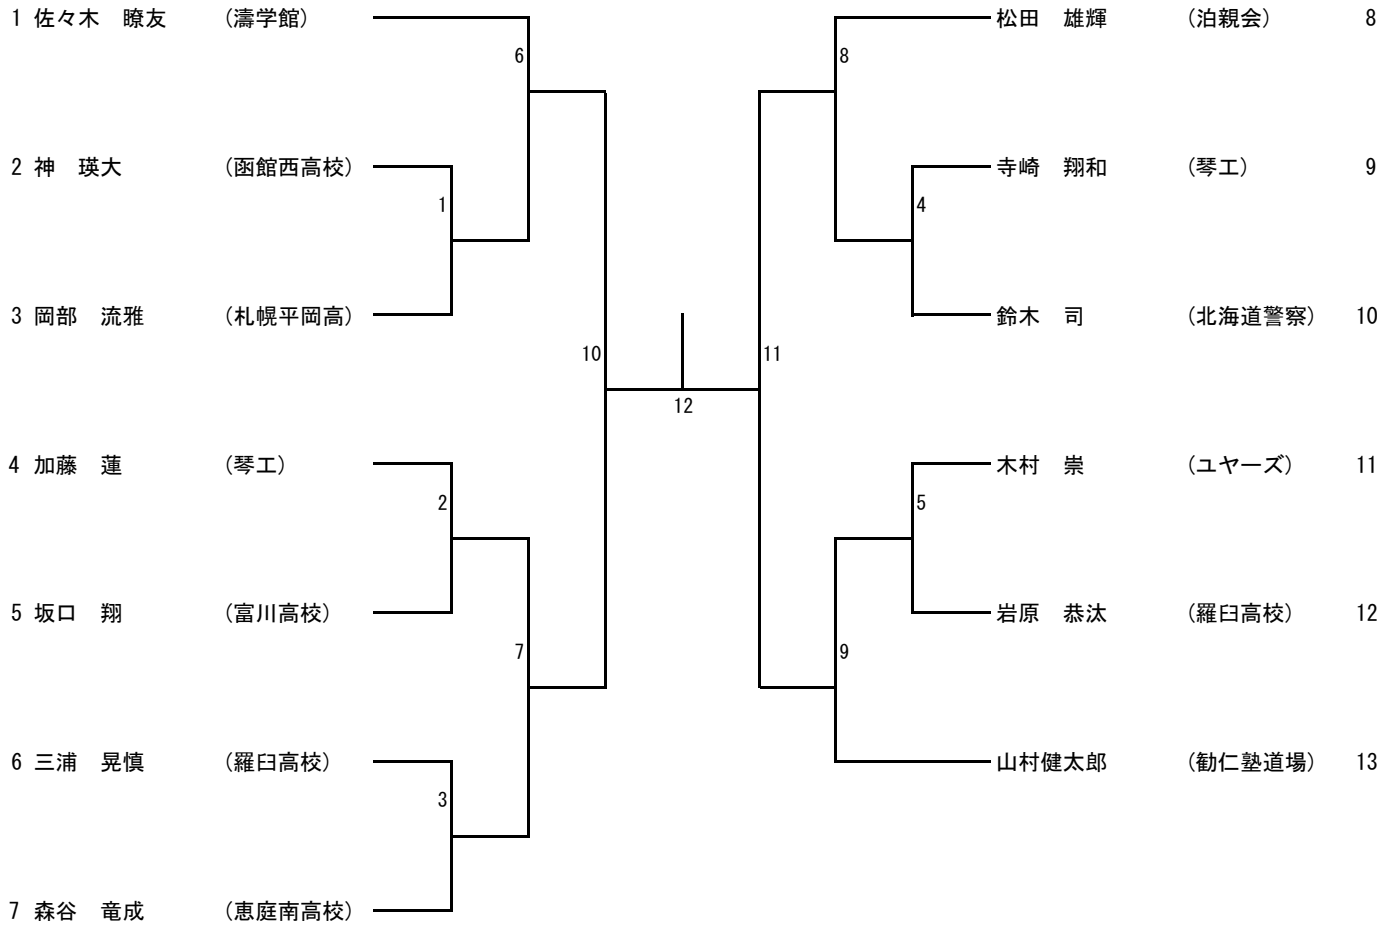

A 成年男子 組手 団体戦

	団体名	監督	選手				
1	恵庭南OB	成田 大樹	成田 大樹	伊藤 駿	石原 諒大		
2	小樽地区	三浦 正義	銭谷 健	川上 純知	坂入 匠	山村健太郎	三浦 正義
3	苫空連	工藤 由教	今 隆行	久保 勇樹	稗畑 勇希	甲谷 敬三	

B 成年男子 組手

C 成年男子 形

D 成年女子 組手

E 成年女子 形

スーパーチャンピオン決定戦

F ジュニア男子 組手

G ジュニア女子 組手