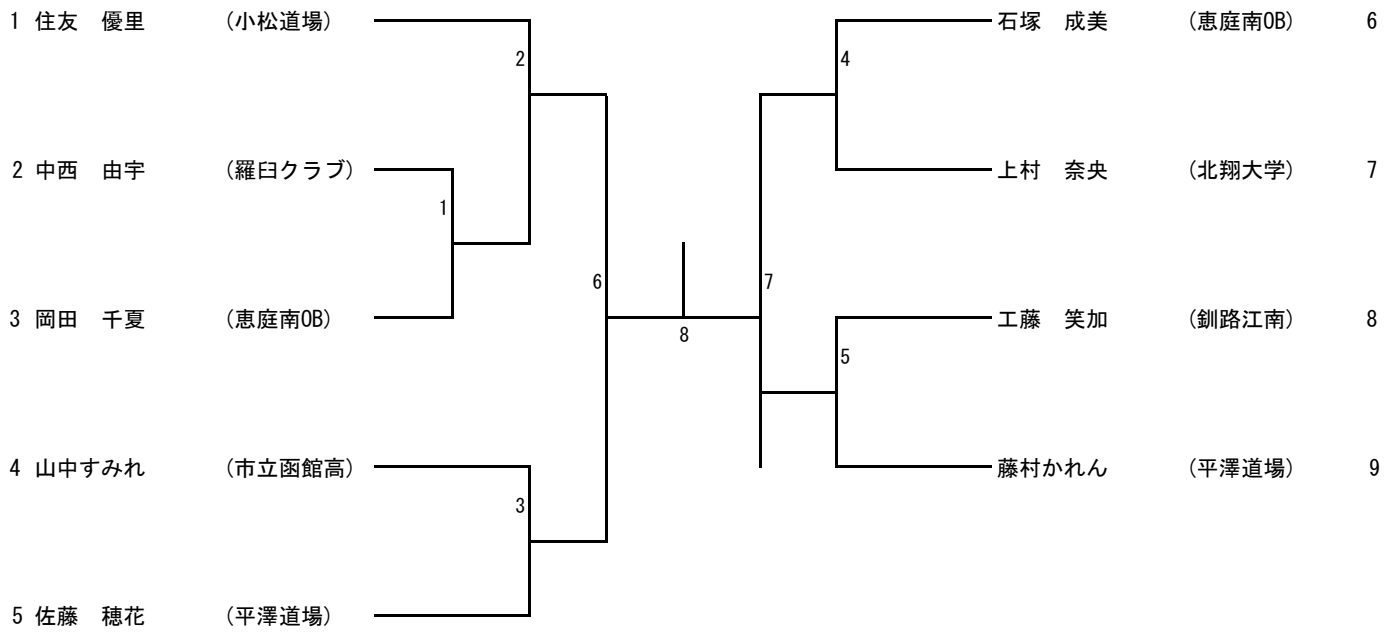

A 成年男子 組手 団体戦

	団体名	監督	選手				
1	恵庭南OB	成田 大樹	成田 大樹	伊藤 駿	石原 諒大		
2	小樽地区	三浦 正義	銭谷 健	川上 純知	坂入 匠	山村健太郎	三浦 正義
3	苫空連	工藤 由教	今 隆行	久保 勇樹	稗畑 勇希	甲谷 敬三	

B 成年男子 組手

C 成年男子 形

D 成年女子 組手

E 成年女子 形

スーパーチャンピオン決定戦

F ジュニア男子 組手

G ジュニア女子 組手