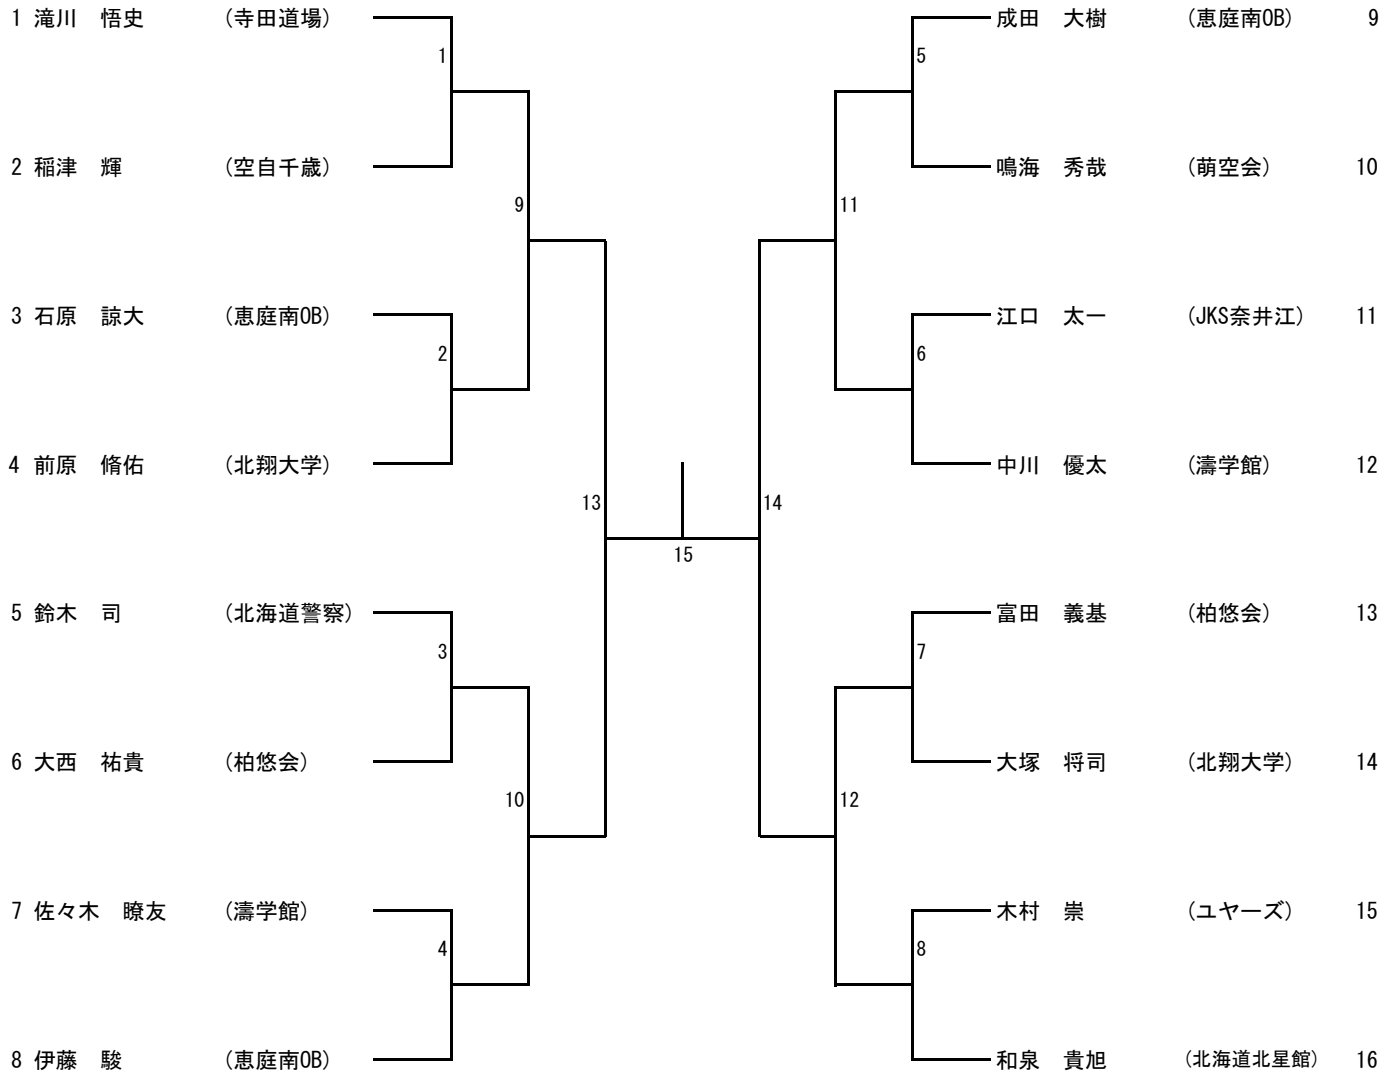

A 成年男子 組手 団体戦

	団体名	監督	選手				
1	恵庭南OB	成田 大樹	成田 大樹	伊藤 駿	石原 諒大		
2	小樽地区	三浦 正義	銭谷 健	川上 純知	坂入 匠	山村健太郎	三浦 正義
3	苫空連	工藤 由教	今 隆行	久保 勇樹	稗畑 勇希	甲谷 敬三	

B 成年男子 組手

C 成年男子 形

D 成年女子 組手

E 成年女子 形

スーパーチャンピオン決定戦

F ジュニア男子 組手

G ジュニア女子 組手