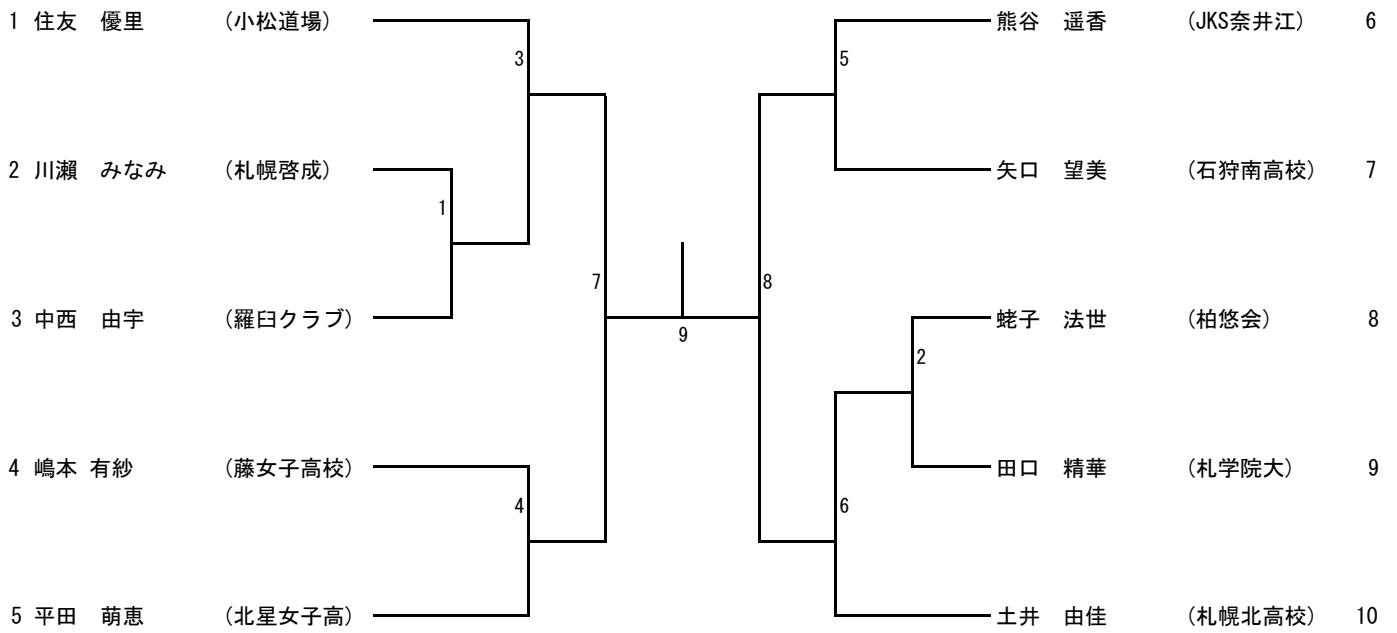

A 成年男子 組手 団体戦

	団体名	監督	選手				
1	恵庭南OB	成田 大樹	成田 大樹	伊藤 駿	石原 諒大		
2	小樽地区	三浦 正義	銭谷 健	川上 純知	坂入 匠	山村健太郎	三浦 正義
3	苫空連	工藤 由教	今 隆行	久保 勇樹	稗畑 勇希	甲谷 敬三	

B 成年男子 組手

C 成年男子 形

D 成年女子 組手

E 成年女子 形

スーパーチャンピオン決定戦

F ジュニア男子 組手

G ジュニア女子 組手