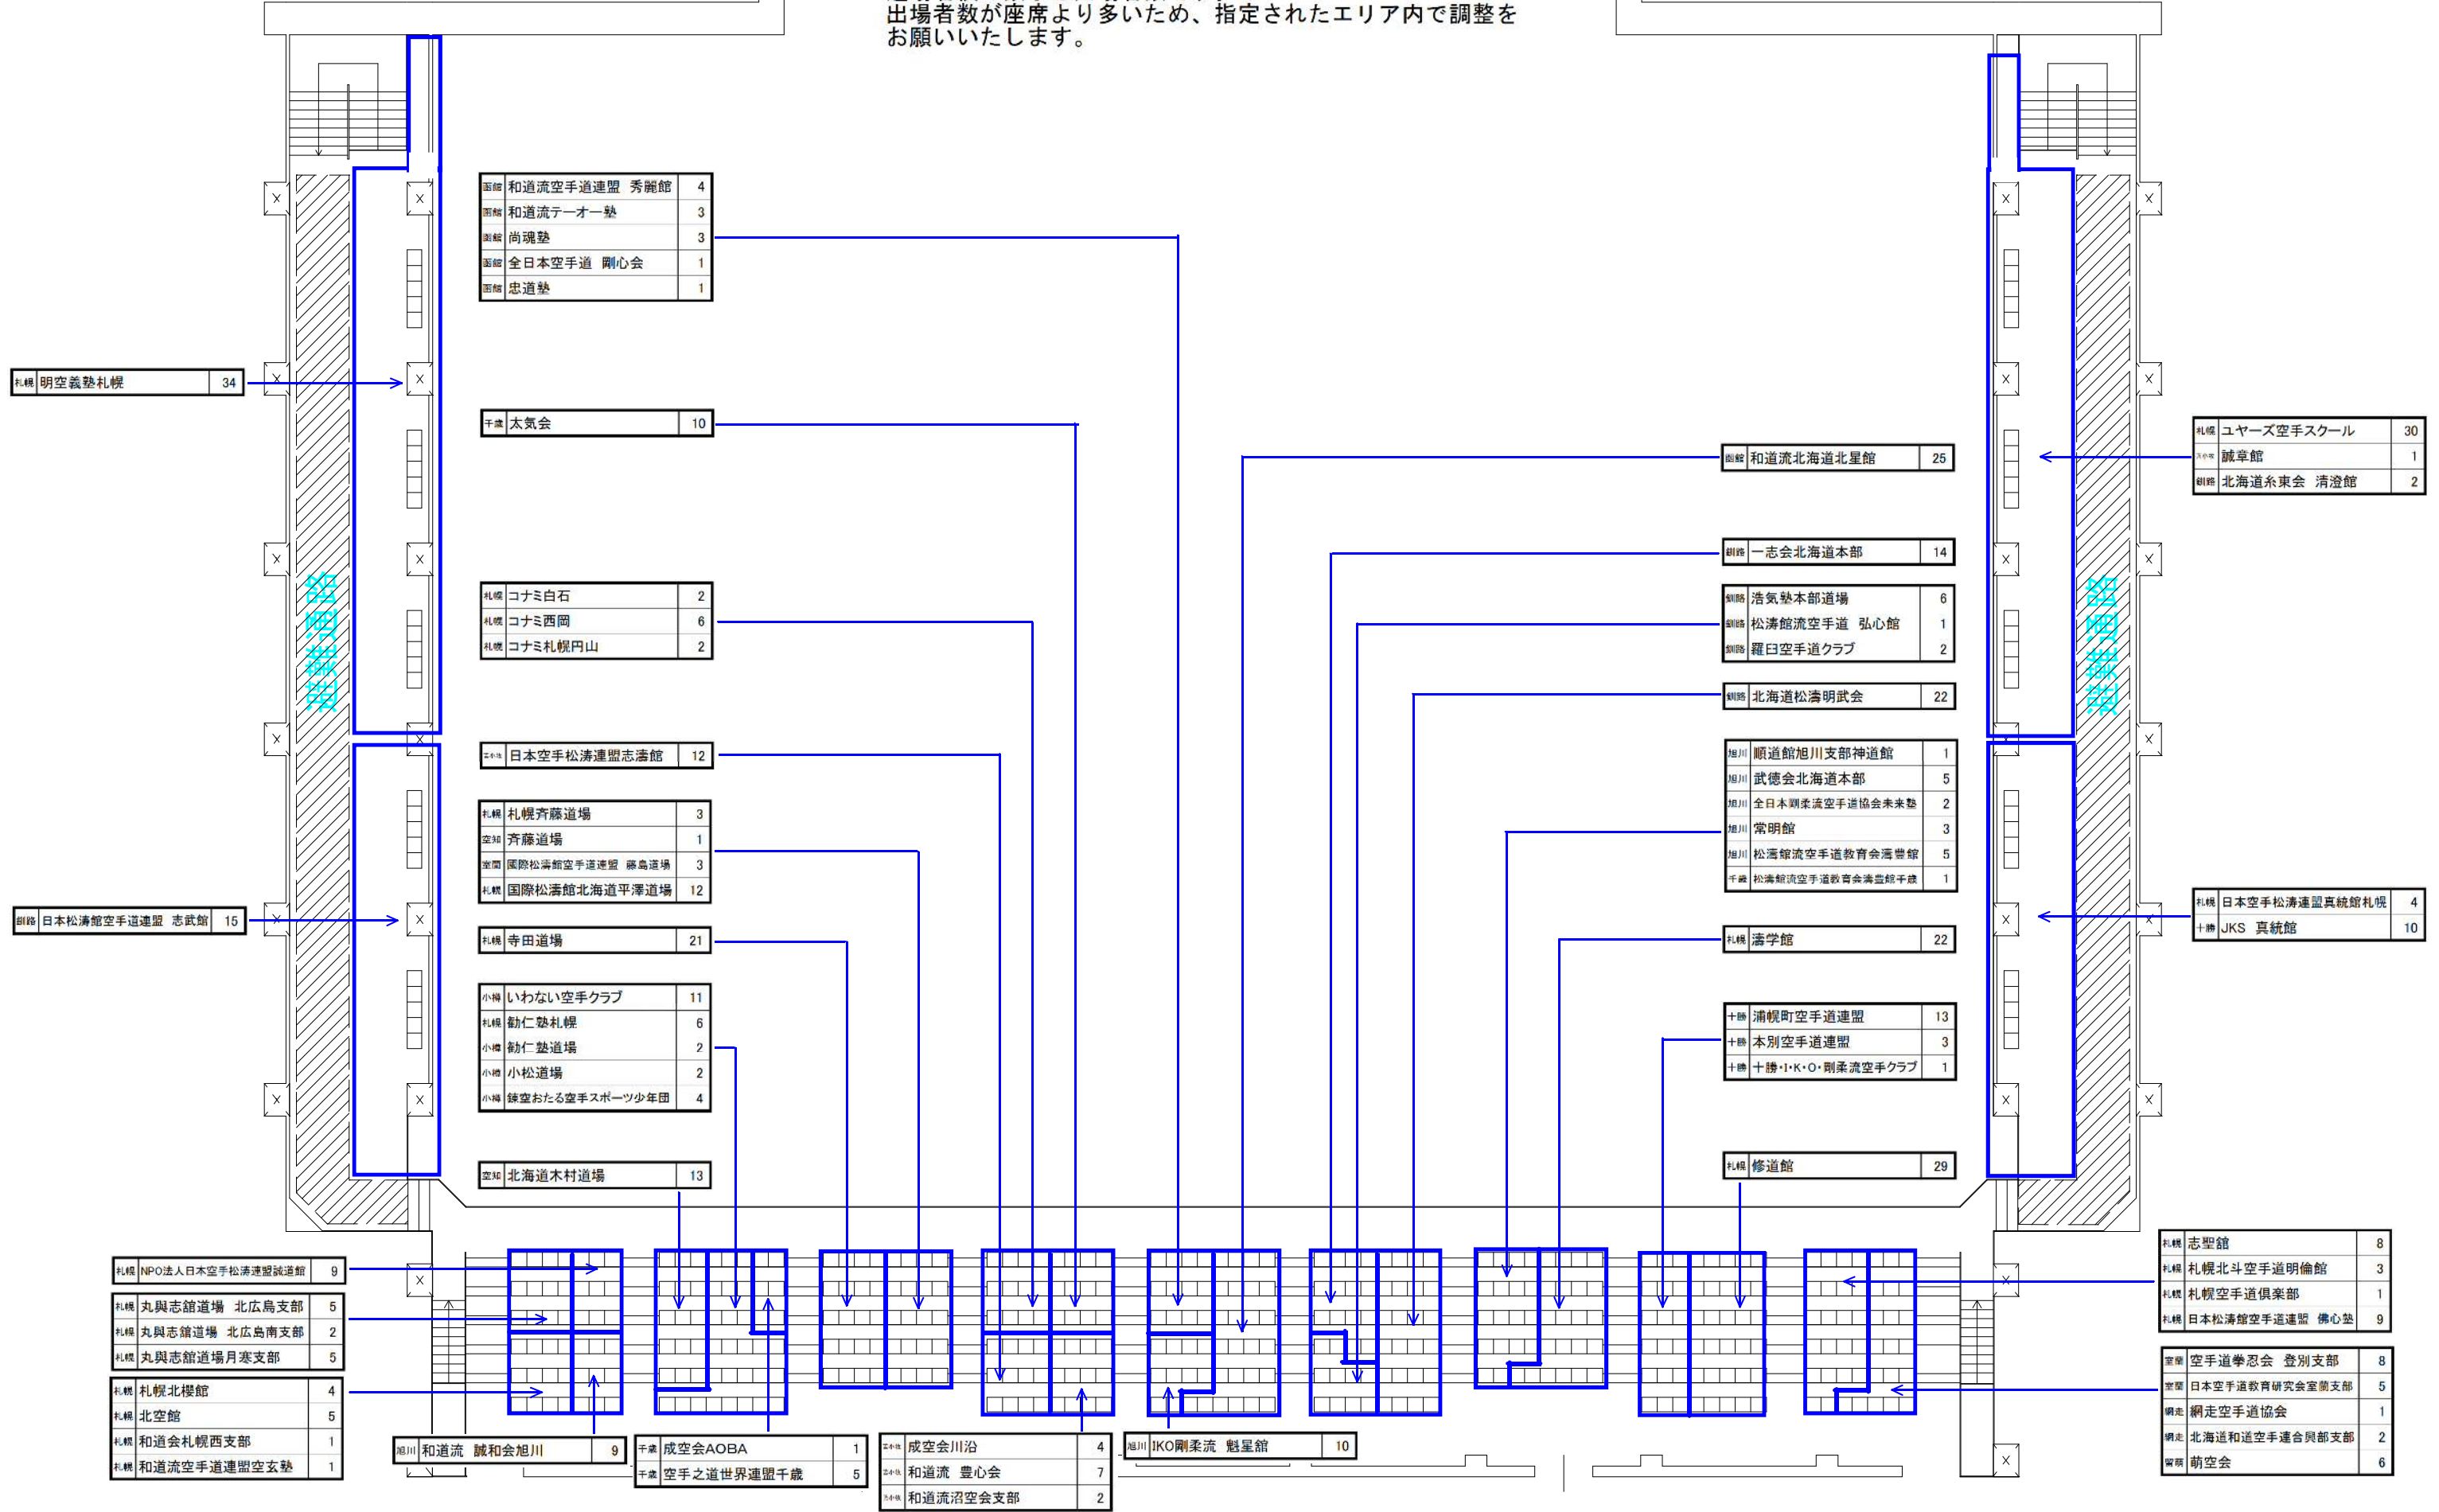

札幌 丸與志館道場 北広島支部	5
札幌 丸與志館道場 北広島南支部	3
札幌 丸與志館道場 月寒支部	4

15日(日)組手競技座席表

道場名横の数字は出場者数です。
 出場者数が座席より多いため、指定されたエリア内で調整をお願いします。

和道流空手道連盟 秀麗館	4
和道流テオー塾	3
尚魂塾	3
全日本空手道 剛心会	1
忠道塾	1

太気会	10
-----	----

コナミ白石	2
コナミ西岡	6
コナミ札幌円山	2