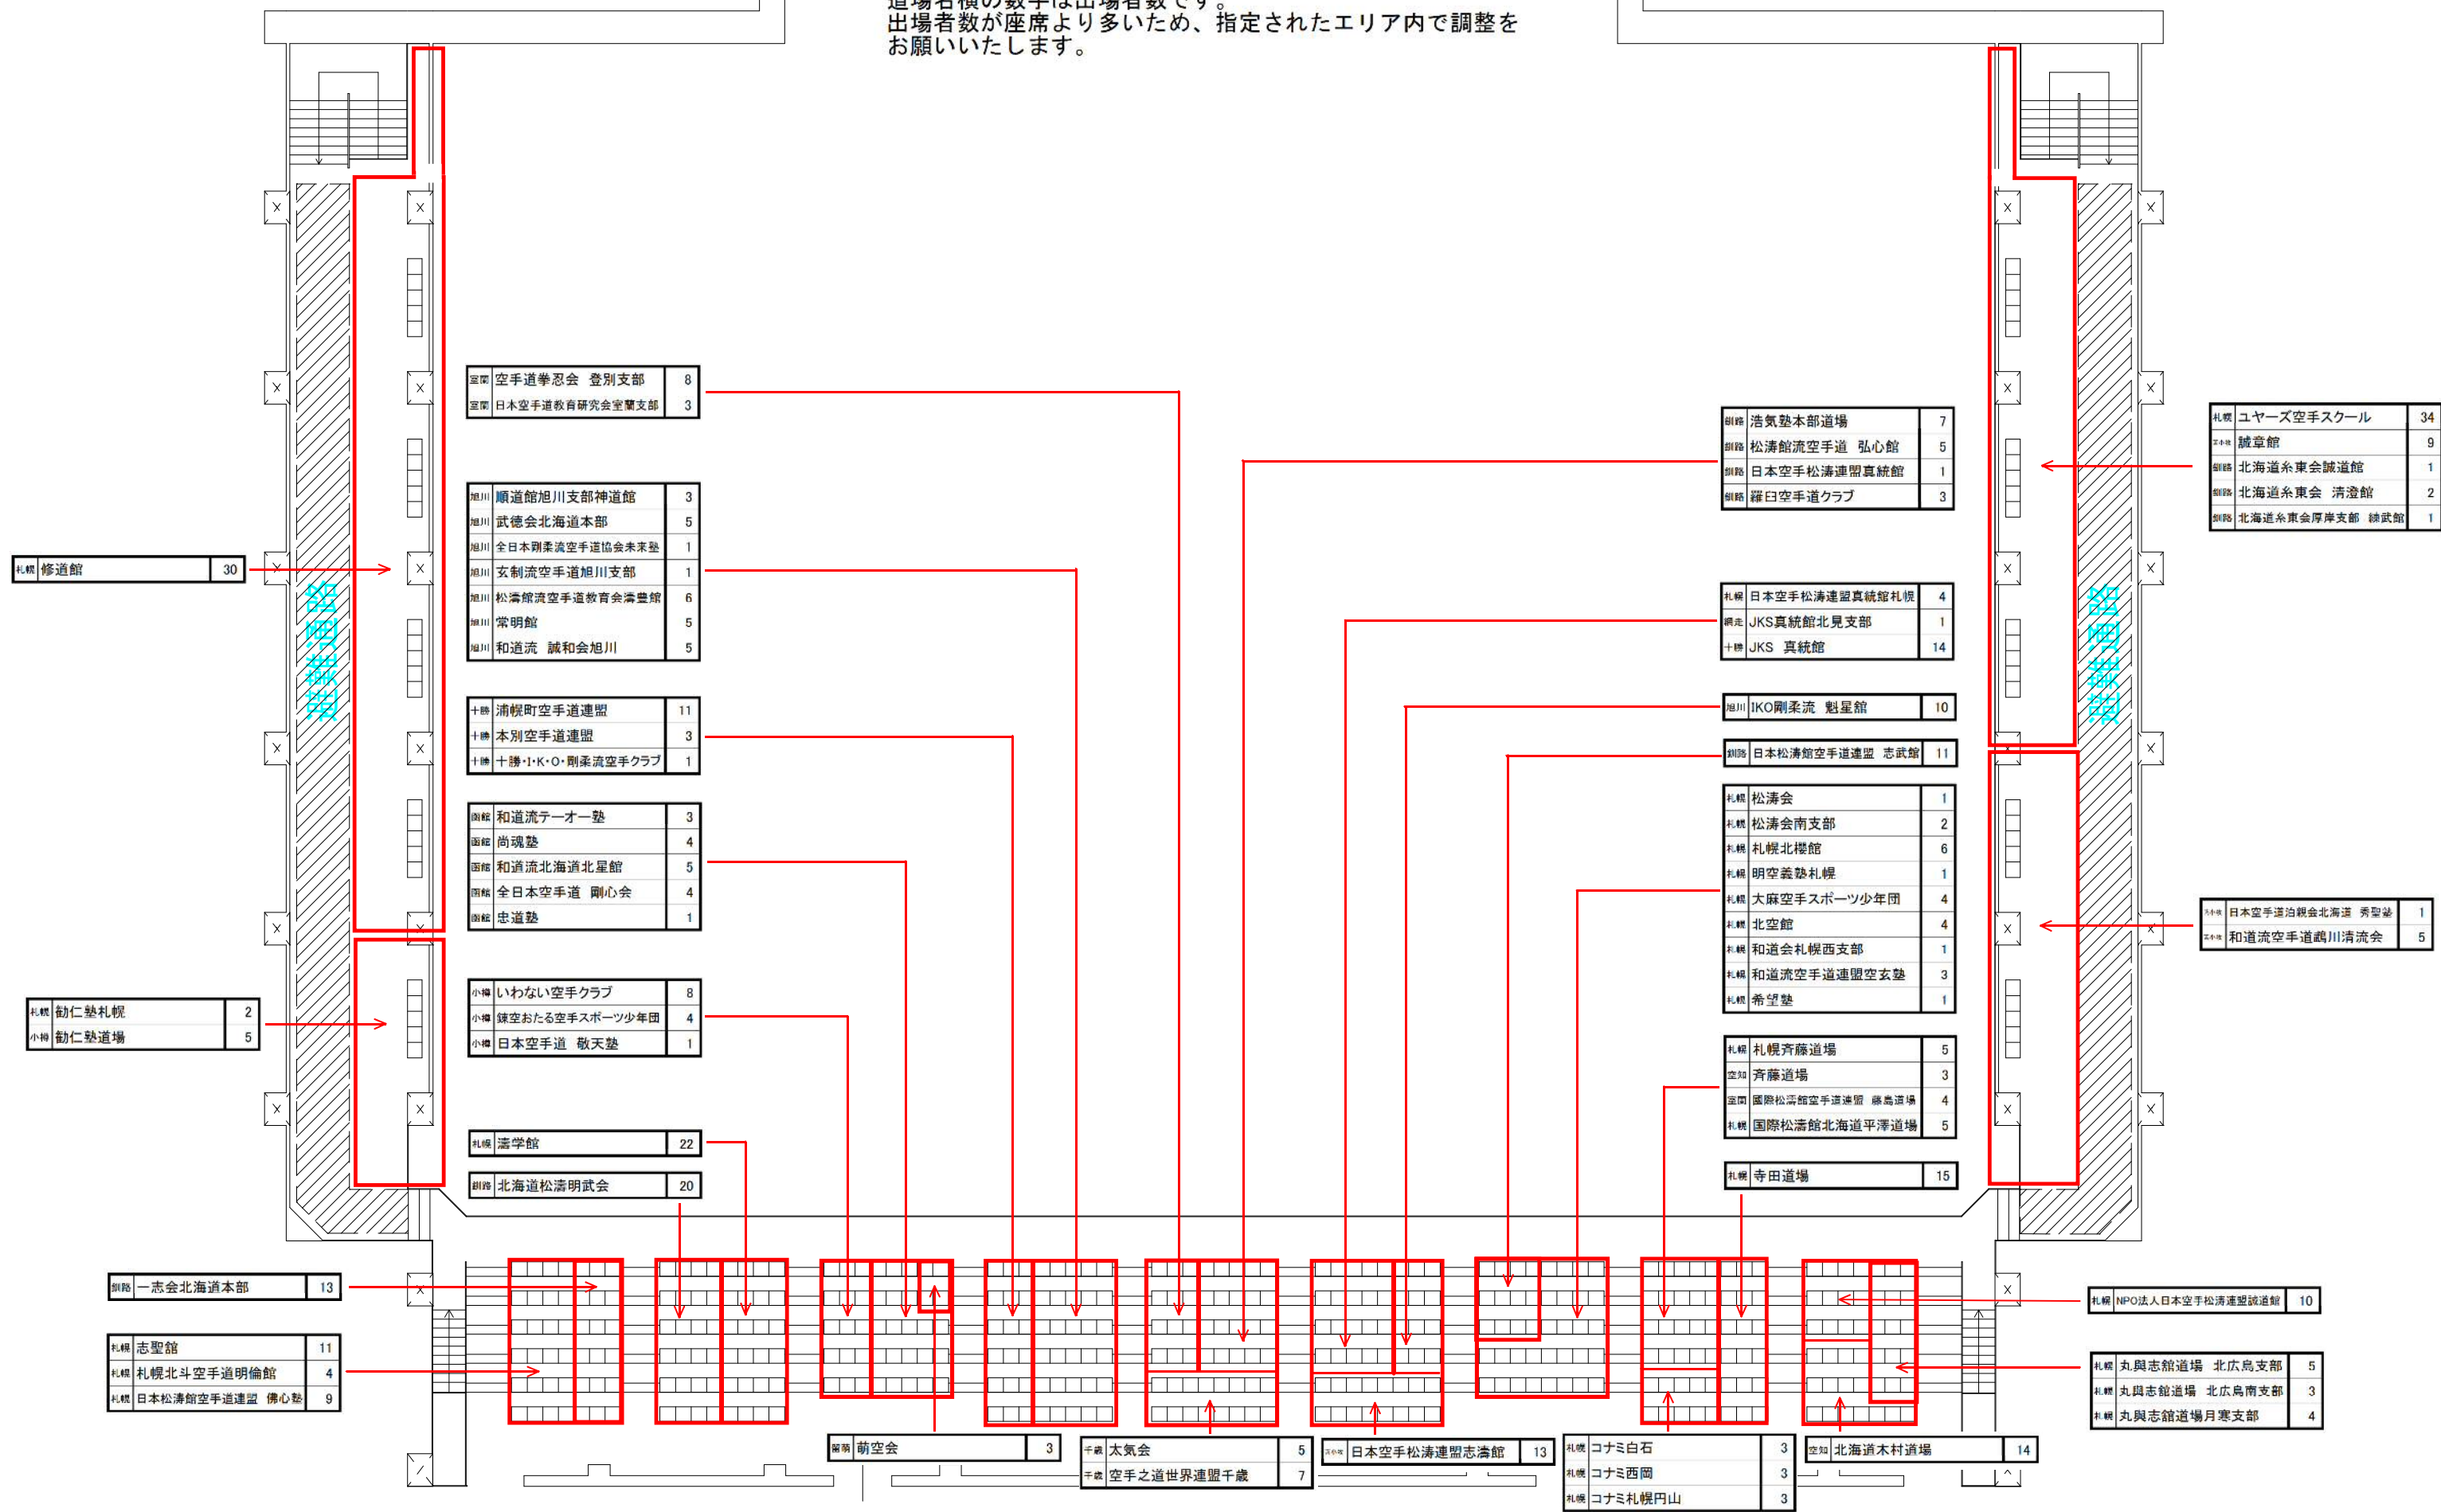

14日(土)形競技座席表

道場名横の数字は出場者数です。
 出場者数が座席より多いため、指定されたエリア内で調整を
 お願いいたします。

札幌 修道館	30
--------	----

空手道拳忍会 登別支部	8
日本空手道教育研究会室蘭支部	3

旭川 順道館旭川支部神道館	3
旭川 武徳会北海道本部	5
旭川 全日本剛柔流空手道協会未生塾	1
旭川 玄制流空手道旭川支部	1
旭川 松涛館流空手道教育会清豊館	6
旭川 常明館	5
旭川 和道流 誠和会旭川	5

札幌 丸與志館道場 北広島支部	5
札幌 丸與志館道場 北広島南支部	3
札幌 丸與志館道場 月寒支部	4

15日(日)組手競技座席表

道場名横の数字は出場者数です。
 出場者数が座席より多いため、指定されたエリア内で調整をお願いします。

和道流空手道連盟 秀麗館	4
和道流テオー塾	3
尚魂塾	3
全日本空手道 剛心会	1
忠道塾	1

太気会	10
-----	----

コナミ白石	2
コナミ西岡	6
コナミ札幌円山	2