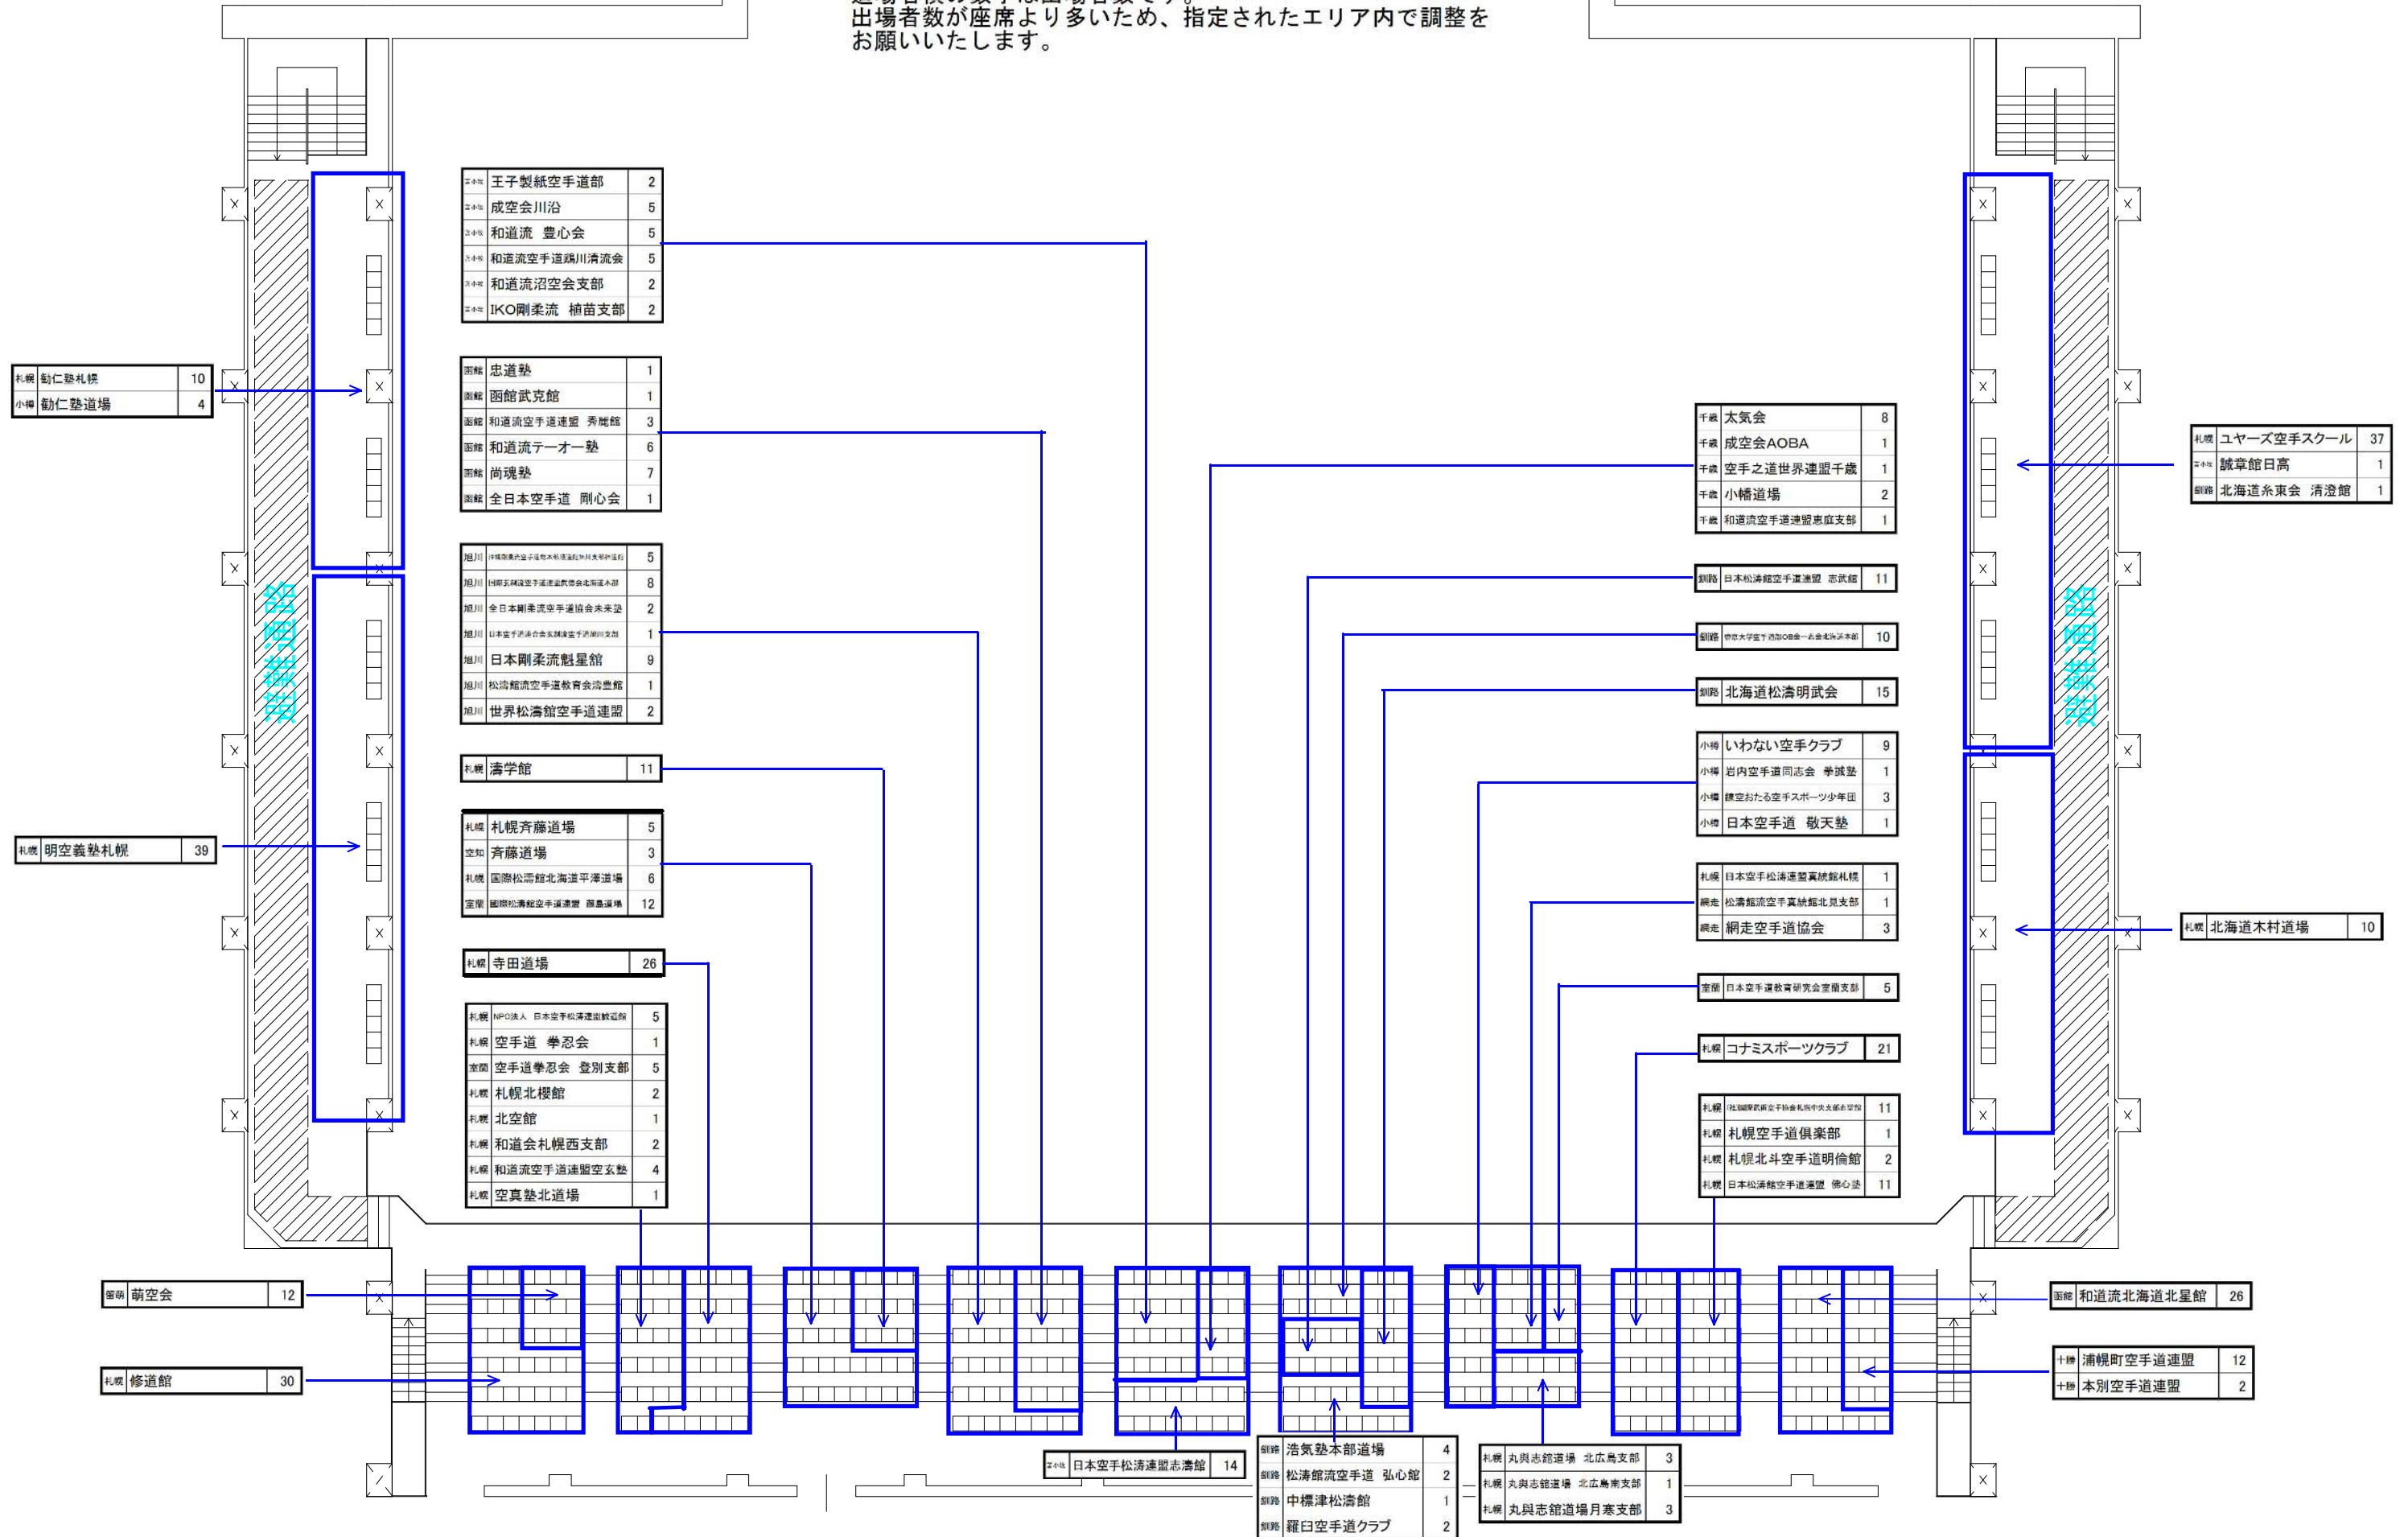

道場名横の数字は出場者数です。
 出場者数が座席より多いため、指定されたエリア内で調整を
 お願いいたします。

王子製紙空手道部	2
成空会川谷	5
和道流 豊心会	5
和道流空手道鶴川清流会	5
和道流沼空会支部	2
IKO剛柔流 植苗支部	2

忠道塾	1
函館武克館	1
和道流空手道連盟 秀麗館	3
和道流テーオー塾	6
尚魂塾	7
全日本空手道 剛心会	1

旭川 中環空手道会	5
旭川 旭川空手道連盟	8
旭川 全日本剛柔流空手道協会 未来塾	2
旭川 日本空手道連盟 旭川支部	1
旭川 日本剛柔流 魁星館	9
旭川 松涛館空手道教育会 流雲館	1
旭川 世界松涛館空手道連盟	2