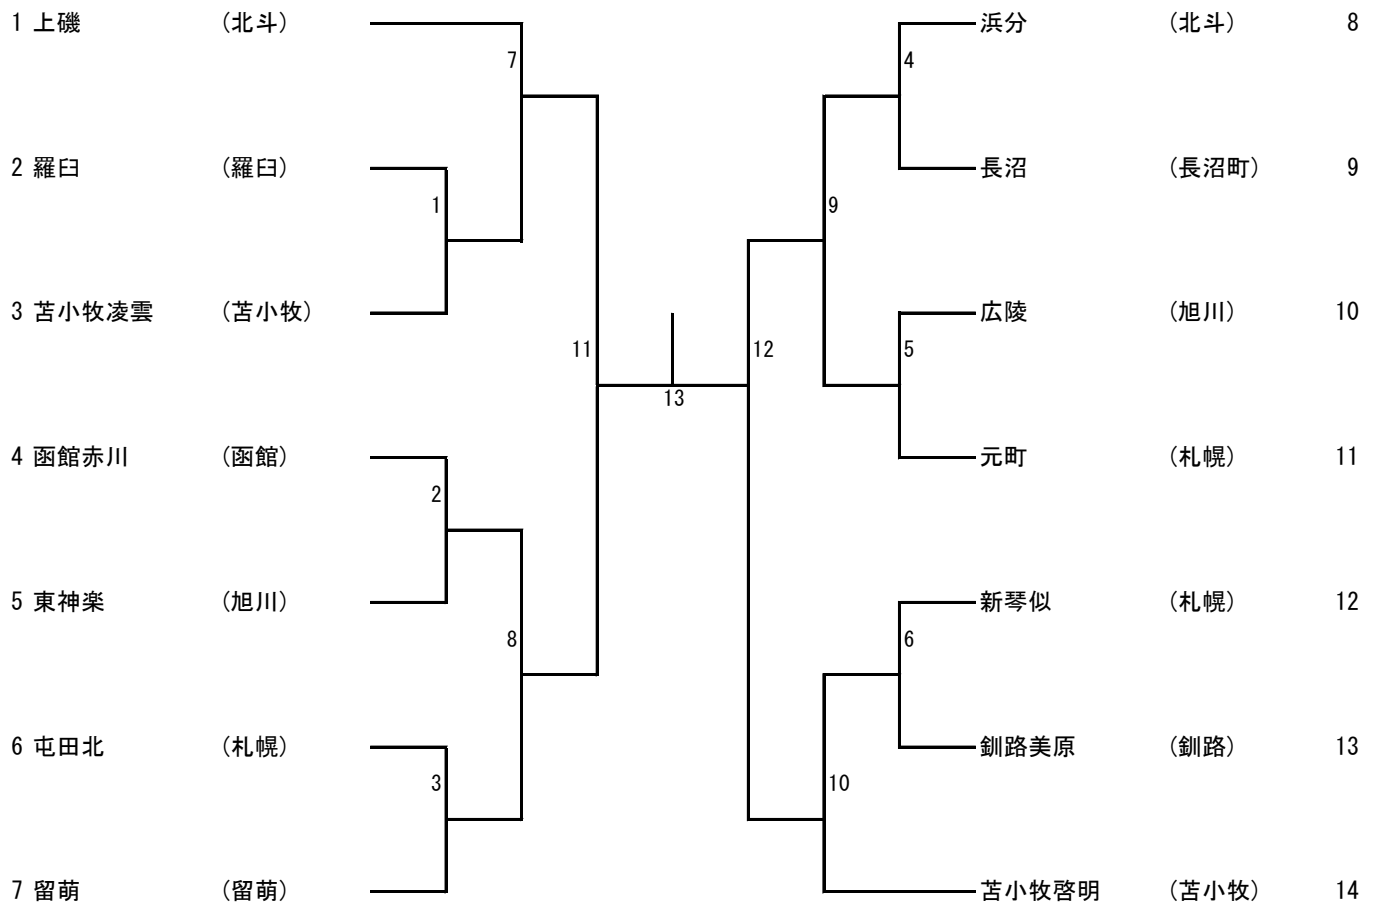

女子個人形

1	平田 萌恵	(向陵)	22	30	安井 真生	(函館湯川)	28
2	工藤 笑加	(釧路別保)	1	12	井村 美月	(中標津)	29
3	今井 菜緒	(浦幌)	38	42	小野寺杏仁	(北陽)	30
4	嶋本 有紗	(藤女子)	2	13	大谷 真央	(屯田北)	31
5	山中すみれ	(附属函館)	23	31	田頭 胡桃	(豊頃)	32
6	高田 里温	(植苗)	3	14	三浦 小弥	(和光)	33
7	原 美月	(平岡)	46	48	岡 那央子	(東白石)	34
8	白浜 夢乃	(新冠)	24	32	鈴木 敦弓	(星置)	35
9	大谷 美怜	(静内第三)	4	15	須藤 優月	(平岡緑)	36
10	葛西 葵	(桜町)	39	43	佐藤 有佑	(釧路青陵)	37
11	南保 空花	(屯田北)	5	16	橋本 悠華	(高栄)	38
12	渡辺麻梨乃	(旭川神居)	25	33	中西 彩賀	(北門)	39
13	秋本りあら	(手稲)	50	51	島田 唯愛	(福移)	40
14	川瀬みなみ	(平岡緑)	26	52	中村 茉穂	(発寒)	41
15	泉 佑梨亜	(函館亀田)	6	34	濱 萌々子	(江別中央)	42
16	田頭 菜緒	(豊頃)	40	17	小室 仁美	(鳥取西)	43
17	福原 百華	(上磯)	7	44	吉田 夕芽	(平岡緑)	44
18	土谷菜々子	(中央)	27	35	吉田 葵	(函館稜雲)	45
19	城宝 龍佳	(光星)	8	49	矢口 望美	(手稲)	46
20	川口 千暖	(高栄)	47	19	堀米 優華	(幌別)	47
21	岡元星英良	(藤女子)	9	36	小池 雪乃	(手稲西)	48
22	稲船さやか	(函館北)	28	20	大久保百恵	(植苗)	49
23	林 優里	(陵陽)	10	45	小熊 愛羅	(藤女子)	50
24	廻 佳寿美	(光洋)	41	21	林 真理	(陵陽)	51
25	山下 結愛	(栗山)	11	37	高橋李々花	(北見南)	52
26	石岡左和子	(緑が丘)	29	49	滝沢 歩美	(上磯)	53
27	土井 由佳	(山鼻)					

男子団体組手