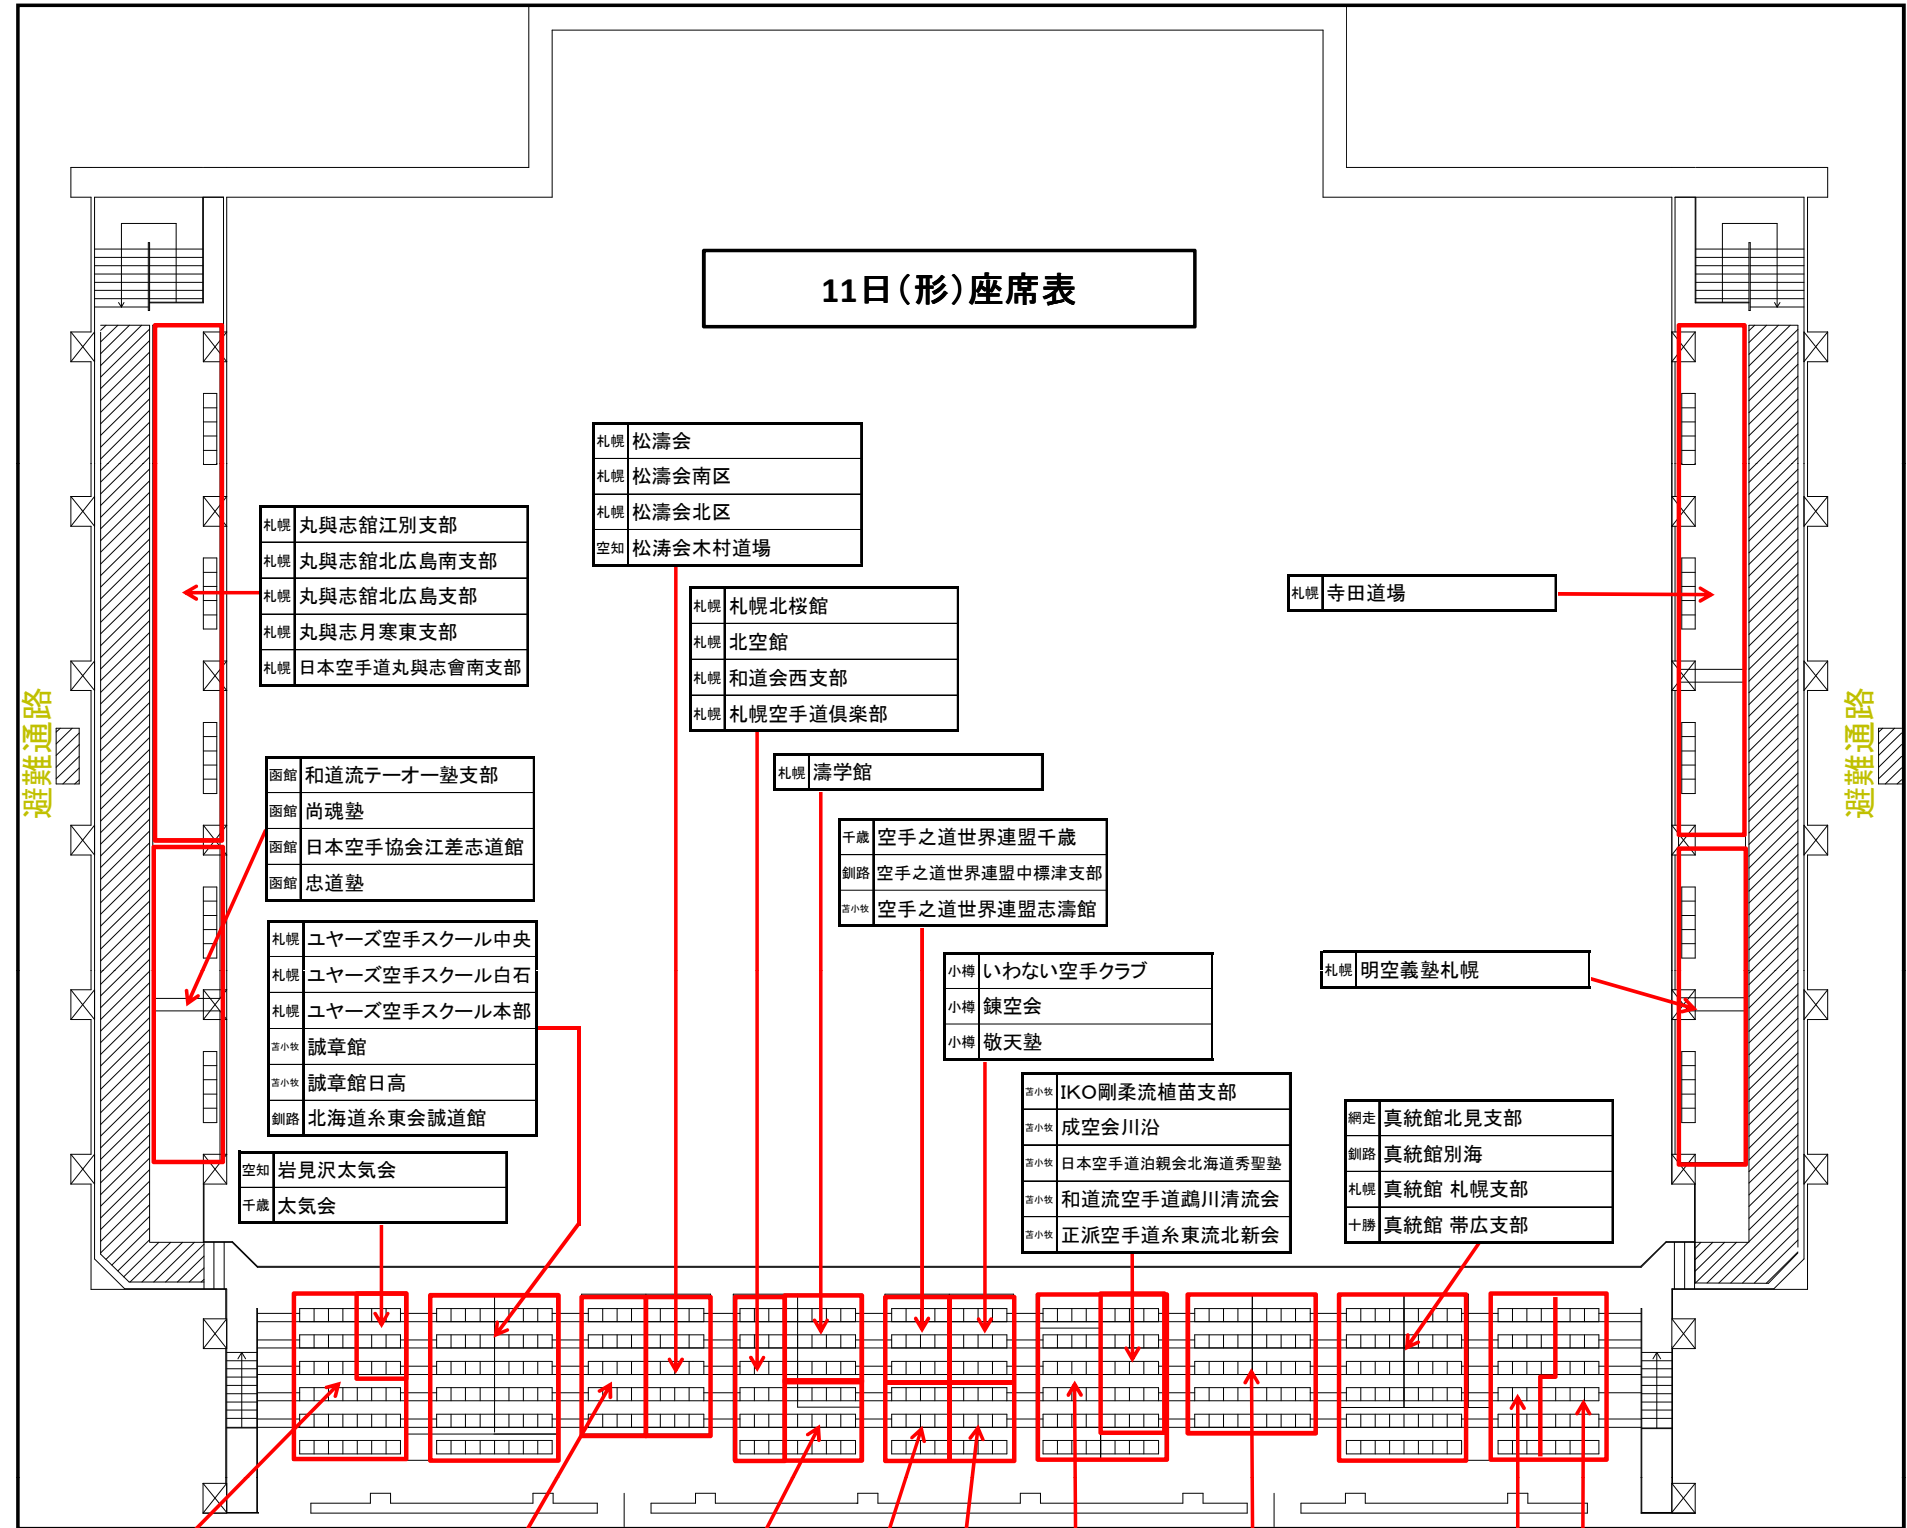

11日(形)座席表

札幌	松濤会
札幌	松濤会南区
札幌	松濤会北区
空知	松濤会木村道場

札幌	札幌北桜館
札幌	北空館
札幌	和道会西支部
札幌	札幌空手道倶楽部

札幌	濤学館

千歳	空手之道世界連盟千歳
釧路	空手之道世界連盟中標津支部
道小枝	空手之道世界連盟志濤館

小樽	いわない空手クラブ
小樽	錬空会
小樽	敬天塾

道小枝	IKO剛柔流植苗支部
道小枝	成空会川沿
道小枝	日本空手道泊親会北海道秀聖塾
道小枝	和道流空手道鶴川清流会
道小枝	正派空手道系東流北新会

札幌	寺田道場

札幌	明空義塾札幌

網走	真統館北見支部
釧路	真統館別海
札幌	真統館 札幌支部
十勝	真統館 帯広支部

札幌	丸與志館江別支部
札幌	丸與志館北広島南支部
札幌	丸與志館北広島支部
札幌	丸與志月寒東支部
札幌	日本空手道丸與志會南支部

函館	和道流テーオー塾支部
函館	尚魂塾
函館	日本空手協会江差志道館
函館	忠道塾

札幌	ユヤーズ空手スクール中央
札幌	ユヤーズ空手スクール白石
札幌	ユヤーズ空手スクール本部
道小枝	誠章館
道小枝	誠章館日高
釧路	北海道糸東会誠道館

空知	岩見沢太気会
千歳	太気会

釧路	帝京大学空手道部OB会 一志会北海道本部
釧路	日本松濤館空手道連盟志武館
釧路	北海道松濤明武会
釧路	儀間派松濤館流空手道協会
釧路	松濤館流空手道 弘心館

札幌	NPO法人日本空手松濤連 盟誠道館

千歳	成空会AOBA空手道クラブ
留萌	和道流小平支部
十勝	浦幌町空手道連盟

小樽	北海道勸仁塾道場
小樽	勸仁塾少年
札幌	勸仁塾札幌支部
札幌	勸仁塾清田支部

札幌	社団法人国際武術空手協 会札幌中央支部志聖館

旭川	松濤館流空手道教育会濤豊館
旭川	全日本剛柔流空手道協会未来塾
旭川	日本空手連合会玄制流空手道旭川支部
旭川	国際玄制流空手道連盟武 徳会北海道本部
旭川	日本剛柔流魁星館

札幌	修道館

札幌	あいらぼ
札幌	コナミススポーツクラブもいわ
札幌	コナミススポーツクラブ札幌円山
札幌	コナミススポーツクラブ西岡
札幌	コナミススポーツクラブ東苗穂
札幌	コナミススポーツクラブ白石

札幌	国際松濤館平澤道場
札幌	札幌斉藤道場
空知	斉藤道場
室蘭	国際松濤館空手道連盟藤 嶋道場登別支部